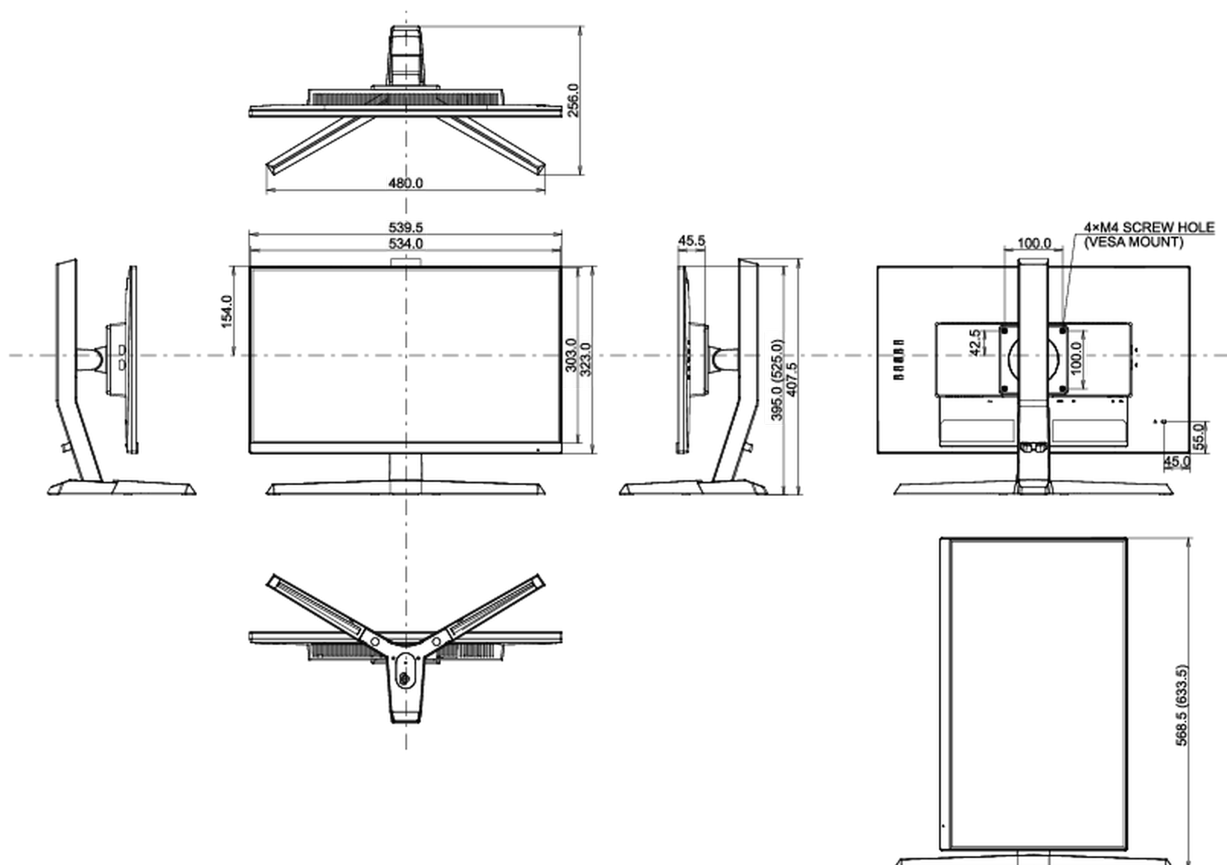

CE, TÜV-Bauart, EAC, RoHS support, ErP, WEEE, VCCI, REACH

Energieeffizienzklasse

A+

Sonstiges

REACH SVHC über 0.1% Blei enthalten

08 ABMESSUNGEN / GEWICHT

Produkt Abmessungen B x H x T

539.5 x 395(525) x 256mm

Verpackung Abmessungen B x H x T

697 x 413 x 198mm

Gewicht (ohne Verpackung)

4.4kg

Gewicht (inkl Verpackung)

6.4kg

EAN code

4948570117734