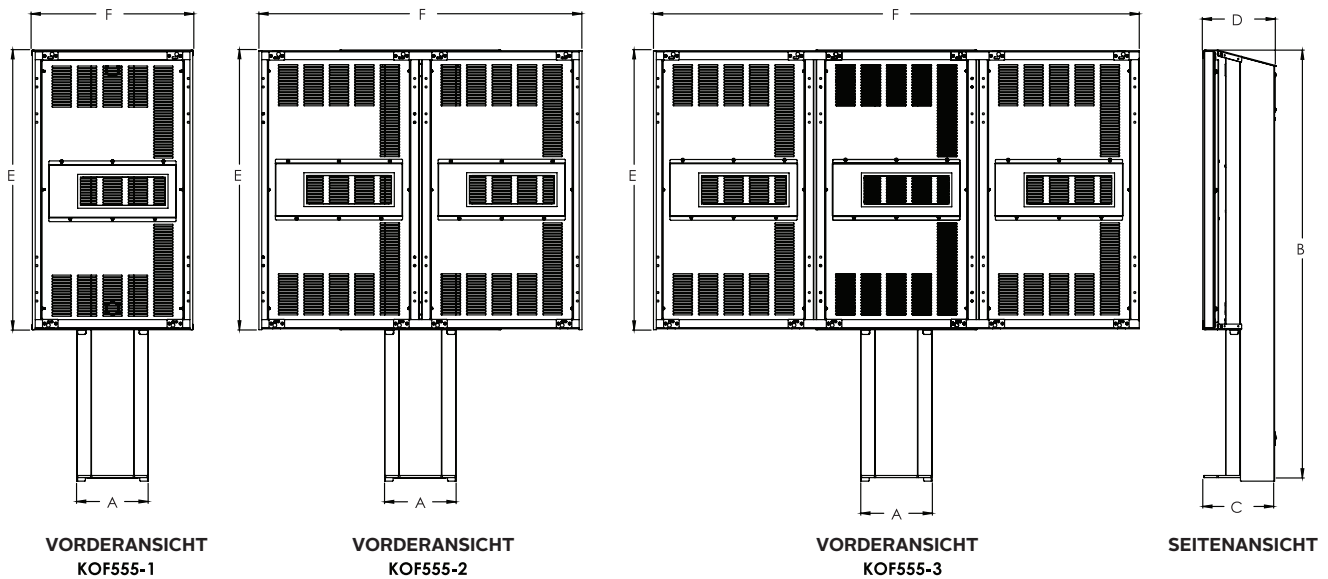

Produktangaben

MODELLNUMMERN	ABMESSUNG (B X H X T)	PRODUKTGEWICHT	OBERFLÄCHE	VERFÜGBARE FARBEN
KOF555-1-EUK	28.38" x 75.67" x 12.62" (721 x 1922 x 321mm)	132lb (60kg)	Strukturierte Pulverbeschichtung	Schwarz
KOF555-2-EUK	57.17" x 75.67" x 12.62" (1452 x 1922 x 321mm)	163lb (74kg)		
KOF555-3-EUK	85.97" x 75.67" x 12.62" (2184 x 1922 x 321mm)	194lb (88kg)		

Verpackungsangaben

MODELLNUMMERN	VERPACKUNGSGRÖSSE (B X H X T)	VERSANDGEWICHT	UPC-CODE DER VERPACKUNG	VERPACKUNGSMATERIAL	EINHEITEN IM PAKET
KOF555-1-EUK	38.00" x 84.00" x 27.00" (966 x 2134 x 686mm)	185lb (84kg)	735029341703	Gehäuse für digitale Menüboards, Montagematerial und Anleitungen	1
KOF555-2-EUK	60.00" x 84.00" x 40.00" (1524 x 2134 x 1016mm)	224lb (102kg)	735029341727		
KOF555-3-EUK	96.00" x 84.00" x 48.00" (2438 x 2134 x 1219mm)	290lb (132kg)	735029341734		

Alle Abmessungen = Zoll (mm)

MODEL NO.	DIMENSION "A"	DIMENSION "B"	DIMENSION "C"	DIMENSION "D"	DIMENSION "E"	DIMENSION "F"
KOF555-1-EUK	12.65" (321mm)	75.67" (1922mm)	12.54" (319mm)	12.70" (322mm)	49.36" (1254mm)	28.38" (721mm)
KOF555-2-EUK	12.65" (321mm)	75.67" (1922mm)	12.54" (319mm)	12.70" (322mm)	49.36" (1254mm)	57.17" (1452mm)
KOF555-3-EUK	12.65" (321mm)	75.67" (1922mm)	12.54" (319mm)	12.70" (322mm)	49.36" (1254mm)	85.97" (2184mm)