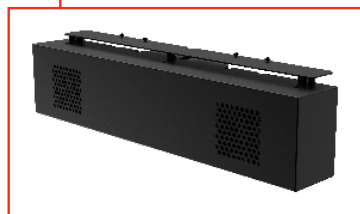

LAUTSPRECHER/MIKROFON-KIT ERHÄLTICH
KOF-OPT-SPK lässt sich schnell und einfach auf dem digitalen Outdoor- Menüboard installieren *Kontaktieren Sie den Vertrieb für weitere Informationen*