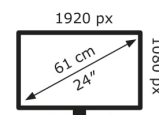

18 kWh/1000h

2019/2013

Technische Daten VA24EQSB

| Bildschirm | |
|---------------------------------|-----------------------|
| Bildschirmdiagonale: | 60,5 cm (23.8 Zoll) |
| Bildschirmauflösung: | 1920 x 1080 Pixel |
| Natives Seitenverhältnis: | 16:9 |
| Bildschirmtechnologie: | LED |
| Touchscreen: | Nein |
| HD-Typ: | Full HD |
| Panel-Typ: | IPS |
| Bildschirmform: | Flach |
| Kontrastverhältnis: | 1000:1 |
| Maximale Bildwiederholrate: | 75 Hz |
| Anzahl der Farben des Displays: | 16,7 Millionen Farben |
| Typ der Hintergrundbeleuchtung: | LED |
| Helligkeit (typisch): | 300 cd/m ² |
| Reaktionszeit: | 5 ms |
| Blendfreier Bildschirm: | Ja |
| Kontrastverhältnis (dynamisch): | 10000000:1 |
| Bildwinkel, horizontal: | 178° |
| Bildwinkel, vertikal: | 178° |
| Pixel Abstand: | 0,2745 x 0,2745 mm |
| Digital horizontale Frequenz: | 24 – 84 kHz |
| Digital vertikale Frequenz: | 48 – 75 Hz |

| Gewicht und Abmessungen | |
|---------------------------|----------|
| Gerätebreite (inkl. Fuß): | 540,4 mm |

| | |
|--------------------------|----------|
| Gerätetiefe (inkl. Fuß): | 211,4 mm |
| Gerätehöhe (inkl. Fuß): | 450,8 mm |
| Gewicht (mit Ständer): | 5,2 kg |
| Breite (ohne Standfuß): | 54 cm |
| Tiefe (ohne Standfuß): | 4,44 cm |
| Höhe (ohne Standfuß): | 32,5 cm |
| Gewicht (ohne Ständer): | 3,2 kg |

| Ergonomie | |
|------------------------------|--------------|
| VESA-Halterung: | Ja |
| Kabelsperr-Slot: | Ja |
| Höhenverstellung: | Ja |
| Panel-Montage-Schnittstelle: | 100 x 100 mm |
| Slot-Typ Kabelsperr: | Kensington |
| Höheneinstellung: | 13 cm |
| Pivot: | Ja |
| Pivot Winkel: | -90 – 90° |
| Schwenkbar: | Ja |
| Schwenkwinkelbereich: | -180 – 180° |
| kippar: | Ja |
| Neigungswinkelbereich: | -5 – 35° |