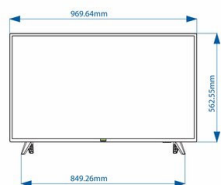

Abmessungen

- Abmessungen Gerät (B x H x T): 970 x 562,5 x 78/82 mm
- Abmessungen Gerät inkl. Fuß (B x H x T): 970 x 626 x 194 mm
- Produktgewicht: 7,2 kg
- Produktgewicht (+ Ständer): 7,3 kg
- VESA-kompatible Wandhalterung: 200 x 200 mm, M6