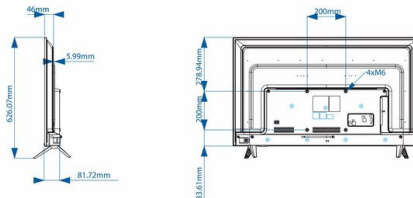

Abmessungen

- Abmessungen Gerät (B x H x T): 970 x 562,5 x 78/82 mm
- Abmessungen Gerät inkl. Fuß (B x H x T): 970 x 626 x 194 mm
- Produktgewicht: 7,2 kg
- Produktgewicht (+ Ständer): 7,3 kg
- VESA-kompatible Wandhalterung: 200 x 200 mm, M6