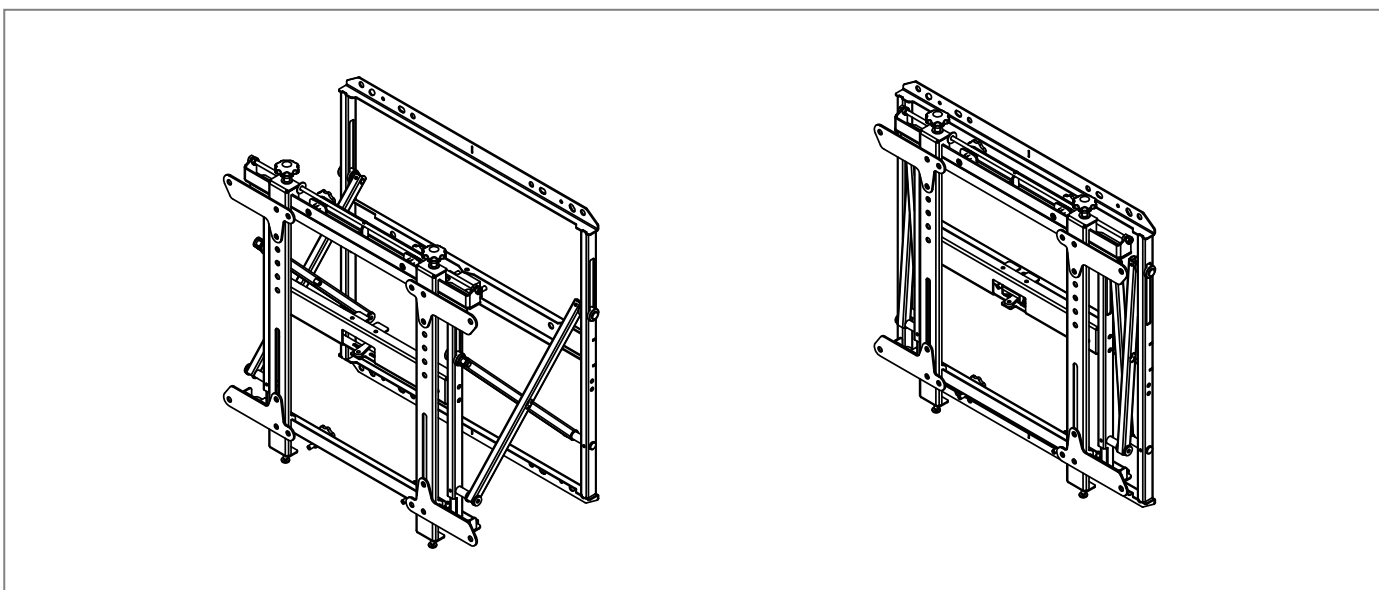

VWH-1-Slim Videowallhalter

Art.-Nr.: 5790

- für Flachbildschirme von 42 - 55" | 107 - 140 cm
- Landscape- oder Portrait-Ausrichtung
- maximale Traglast 35 kg
- inkl. Universalaufnahme mit VESA 400 x 400 mm
- inkl. Adapterset zur Montage für VESA 600 x 400 oder 400 x 600 mm
- werkzeuglose Feinjustage über Einstellschrauben
- Feineinstellung an 8 Punkten in Höhe, Breite und Tiefe
- stabile Scherentechnik
- Ultraflacher Wandabstand von 54 bis max. 264 mm, inkl. Feinjustage um ± 5 mm
- Videowall-Konfigurationen unbegrenzt in Höhe und Breite erweiterbar
- Pop-Out-System für optimale Servicezugänglichkeit
- Farbe: schwarz
- optional erweiterbar mit
 - Adapterstreifen VESA 800 (Art.-Nr.: 1469)
 - Displayspezifische Abstandsschablone zur Schnellmontage

Technische Änderungen vorbehalten

VWH-1-Slim Videowallhalter

Art.-Nr.: 5790

Pop-Out-System für optimale Servicezugänglichkeit

inkl. Adapterset zur Montage für
VESA 600 x 400 bzw. VESA 400 x 600 mm

max. VESA 400 x 400 mm, optional erweiterbar

Feinjustierung über inkludierte Einstellschrauben
(werkzeuglos)

ultraflacher Wandabstand

Technische Änderungen vorbehalten