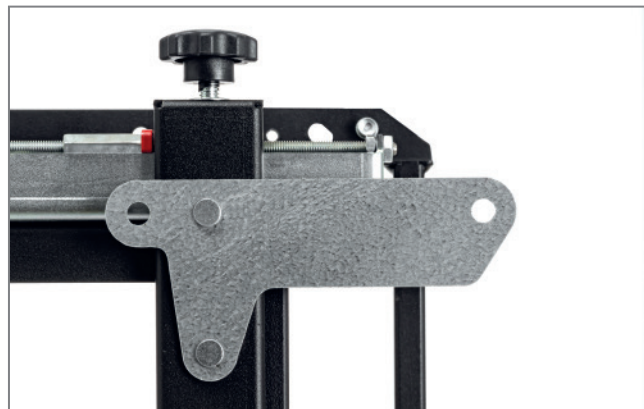

VWH-1-Slim Videowallhalter

Art.-Nr.: 5790

Beim VWH-1-Slim handelt es sich um einen superflachen Videowallhalter zur Erstellung eines Videowall-Splitscreen. Die Pop-Out-Halterung ist geeignet für Monitore bzw. Flachbildschirme mit einer Bildschirmdiagonale von 42 bis 55" | 107 - 140 cm.

VWH-1-Slim Videowallhalter

Art.-Nr.: 5790

- für Flachbildschirme von 42 - 55" | 107 - 140 cm
- Landscape- oder Portrait-Ausrichtung
- maximale Traglast 35 kg
- inkl. Universalaufnahme mit VESA 400 x 400 mm
- inkl. Adapterset zur Montage für VESA 600 x 400 oder 400 x 600 mm
- werkzeuglose Feinjustage über Einstellschrauben
- Feineinstellung an 8 Punkten in Höhe, Breite und Tiefe
- stabile Scherentechnik
- Ultraflacher Wandabstand von 54 bis max. 264 mm, inkl. Feinjustage um ± 5 mm
- Videowall-Konfigurationen unbegrenzt in Höhe und Breite erweiterbar
- Pop-Out-System für optimale Servicezugänglichkeit
- Farbe: schwarz
- optional erweiterbar mit
 - Adapterstreifen VESA 800 (Art.-Nr.: 1469)
 - Displayspezifische Abstandsschablone zur Schnellmontage

Technische Änderungen vorbehalten

VWH-1-Slim Videowallhalter

Art.-Nr.: 5790

Pop-Out-System für optimale Servicezugänglichkeit

inkl. Adapterset zur Montage für
VESA 600 x 400 bzw. VESA 400 x 600 mm

max. VESA 400 x 400 mm, optional erweiterbar

Feinjustierung über inkludierte Einstellschrauben
(werkzeuglos)

ultraflacher Wandabstand

Technische Änderungen vorbehalten