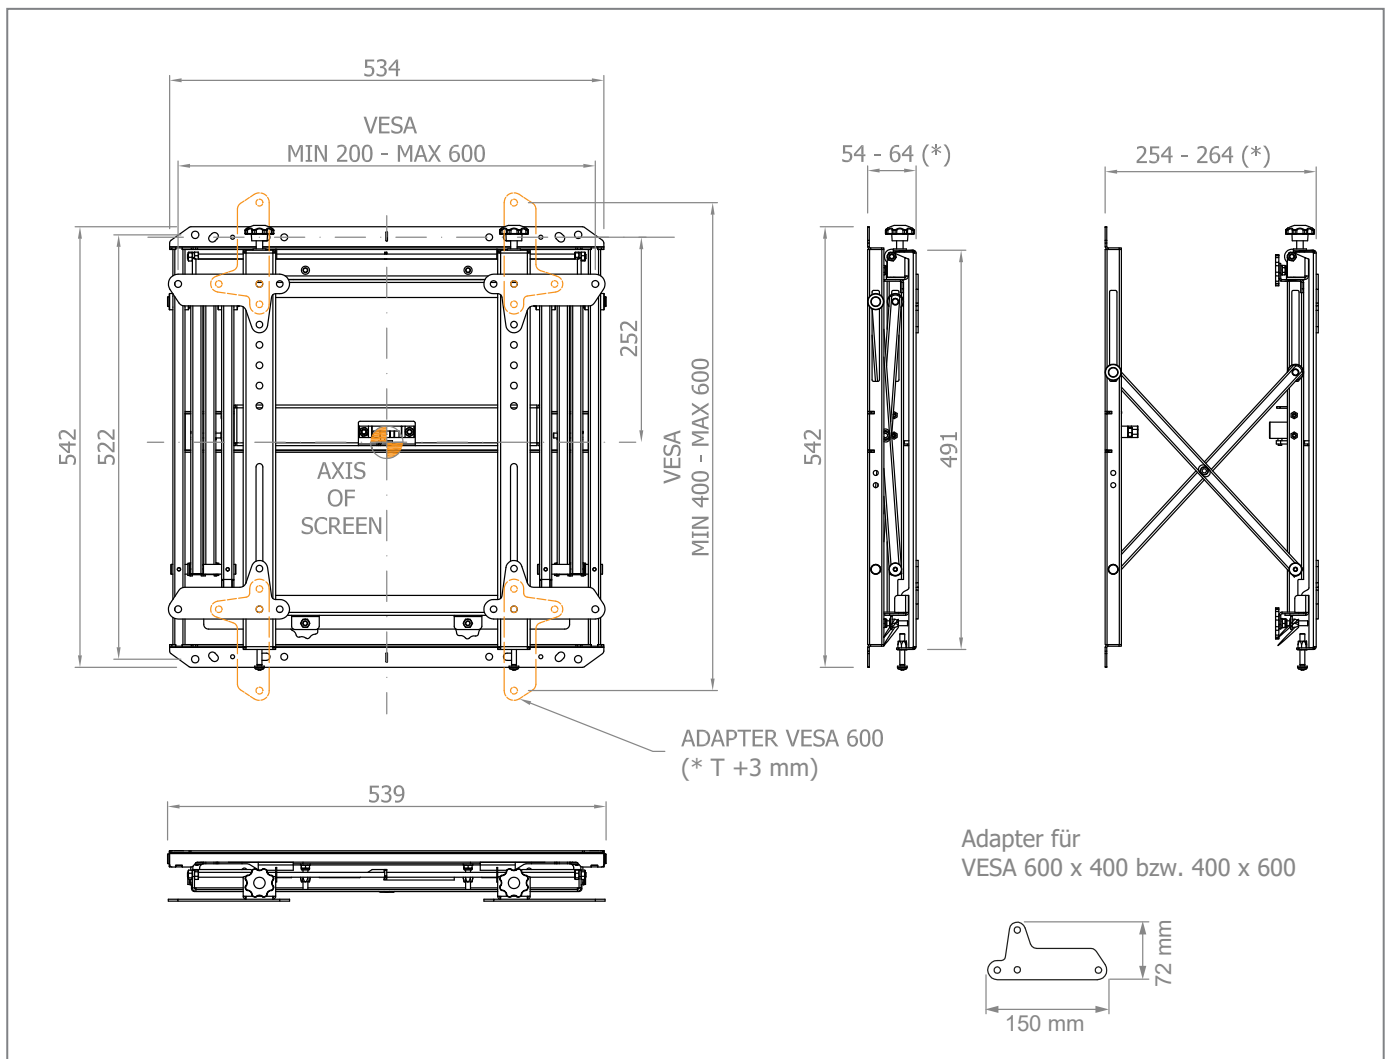

Der Videowallhalter VWH-1-Slim deckt die VESA-Norm bis max. 400 x 400 mm ab, im Lieferumfang ist zusätzlich ein Adapterset enthalten, welche die Mon-

tage von VESA 600 x 400 bzw. VESA 400 x 600 mm ermöglicht.

Der VWH-1-Slim hat einen ultraflachen Wandabstand von min. 54 bis max. 264 mm. Dank der werkzeuglosen Feineinstellmöglichkeiten an 8 Punkten in Höhe, Breite und Tiefe lässt sich die Bildschirmposition in alle Ebenen perfekt anpassen und ausrichten.

VWH-1-Slim Videowallhalter

Art.-Nr.: 5790

- für Flachbildschirme von 42 - 55" | 107 - 140 cm
- Landscape- oder Portrait-Ausrichtung
- maximale Traglast 35 kg
- inkl. Universalaufnahme mit VESA 400 x 400 mm
- inkl. Adapterset zur Montage für VESA 600 x 400 oder 400 x 600 mm
- werkzeuglose Feinjustage über Einstellschrauben
- Feineinstellung an 8 Punkten in Höhe, Breite und Tiefe
- stabile Scherentechnik
- Ultraflacher Wandabstand von 54 bis max. 264 mm, inkl. Feinjustage um ± 5 mm
- Videowall-Konfigurationen unbegrenzt in Höhe und Breite erweiterbar
- Pop-Out-System für optimale Servicezugänglichkeit
- Farbe: schwarz
- optional erweiterbar mit
 - Adapterstreifen VESA 800 (Art.-Nr.: 1469)
 - Displayspezifische Abstandsschablone zur Schnellmontage

Technische Änderungen vorbehalten

VWH-1-Slim Videowallhalter

Art.-Nr.: 5790

Pop-Out-System für optimale Servicezugänglichkeit

inkl. Adapterset zur Montage für
VESA 600 x 400 bzw. VESA 400 x 600 mm

max. VESA 400 x 400 mm, optional erweiterbar