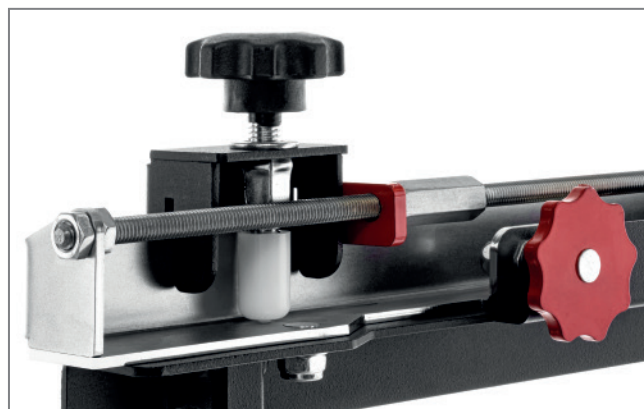

VWH-1-Slim Videowallhalter

Art.-Nr.: 5790

Beim VWH-1-Slim handelt es sich um einen superflachen Videowallhalter zur Erstellung eines Videowall-Splitscreen. Die Pop-Out-Halterung ist geeignet für Monitore bzw. Flachbildschirme mit einer Bildschirmdiagonale von 42 bis 55" | 107 - 140 cm.

VWH-1-Slim Videowallhalter

Art.-Nr.: 5790

- für Flachbildschirme von 42 - 55" | 107 - 140 cm
- Landscape- oder Portrait-Ausrichtung
- maximale Traglast 35 kg
- inkl. Universalaufnahme mit VESA 400 x 400 mm
- inkl. Adapterset zur Montage für VESA 600 x 400 oder 400 x 600 mm
- werkzeuglose Feinjustage über Einstellschrauben
- Feineinstellung an 8 Punkten in Höhe, Breite und Tiefe
- stabile Scherentechnik
- Ultraflacher Wandabstand von 54 bis max. 264 mm, inkl. Feinjustage um ± 5 mm
- Videowall-Konfigurationen unbegrenzt in Höhe und Breite erweiterbar
- Pop-Out-System für optimale Servicezugänglichkeit
- Farbe: schwarz
- optional erweiterbar mit
 - Adapterstreifen VESA 800 (Art.-Nr.: 1469)
 - Displayspezifische Abstandsschablone zur Schnellmontage

Technische Änderungen vorbehalten

VWH-1-Slim Videowallhalter

Art.-Nr.: 5790

Pop-Out-System für optimale Servicezugänglichkeit

inkl. Adapterset zur Montage für
VESA 600 x 400 bzw. VESA 400 x 600 mm

max. VESA 400 x 400 mm, optional erweiterbar

Feinjustierung über inkludierte Einstellschrauben
(werkzeuglos)

ultraflacher Wandabstand

Technische Änderungen vorbehalten