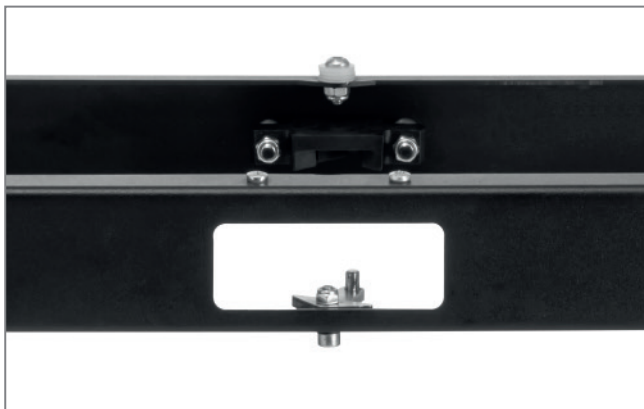

VWH-1-Slim Videowallhalter

Art.-Nr.: 5790

Beim VWH-1-Slim handelt es sich um einen superflachen Videowallhalter zur Erstellung eines Videowall-Splitscreen. Die Pop-Out-Halterung ist geeignet für Monitore bzw. Flachbildschirme mit einer Bildschirmdiagonale von 42 bis 55" | 107 - 140 cm.

Der Videowallhalter VWH-1-Slim deckt die VESA-Norm bis max. 400 x 400 mm ab, im Lieferumfang ist zusätzlich ein Adapterset enthalten, welche die Mon-

tage von VESA 600 x 400 bzw. VESA 400 x 600 mm ermöglicht.

VWH-1-Slim Videowallhalter

Art.-Nr.: 5790

- für Flachbildschirme von 42 - 55" | 107 - 140 cm
- Landscape- oder Portrait-Ausrichtung
- maximale Traglast 35 kg
- inkl. Universalaufnahme mit VESA 400 x 400 mm
- inkl. Adapterset zur Montage für VESA 600 x 400 oder 400 x 600 mm
- werkzeuglose Feinjustage über Einstellschrauben
- Feineinstellung an 8 Punkten in Höhe, Breite und Tiefe
- stabile Scherentechnik
- Ultraflacher Wandabstand von 54 bis max. 264 mm, inkl. Feinjustage um ± 5 mm
- Videowall-Konfigurationen unbegrenzt in Höhe und Breite erweiterbar
- Pop-Out-System für optimale Servicezugänglichkeit
- Farbe: schwarz
- optional erweiterbar mit
 - Adapterstreifen VESA 800 (Art.-Nr.: 1469)
 - Displayspezifische Abstandsschablone zur Schnellmontage

Technische Änderungen vorbehalten

VWH-1-Slim Videowallhalter

Art.-Nr.: 5790

Pop-Out-System für optimale Servicezugänglichkeit

inkl. Adapterset zur Montage für
VESA 600 x 400 bzw. VESA 400 x 600 mm

max. VESA 400 x 400 mm, optional erweiterbar