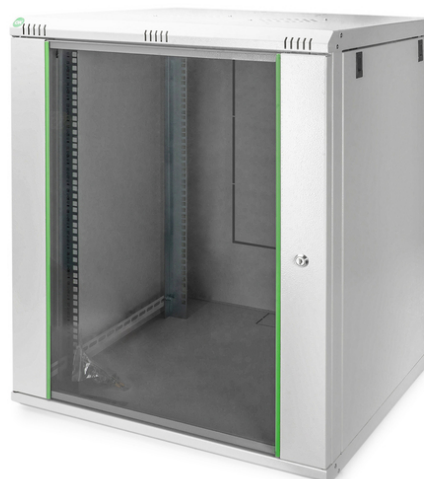

DIGITUS Wandgehäuse Dynamic Basic Serie - 600x600 mm (BxT)

DN-19 16U-6/6-EC
EAN 4016032221760

16HE Wandgehäuse, Dynamic Basic 785x600x600 mm, Farbe Grau (RAL 7035)

Die Wandgehäuse der Dynamic Basic Serie sind aus einer robusten Stahlblechkonstruktion gefertigt. Die Stabilität wird durch die Schweißpunkte erhöht. Die Seitenteile sind abnehmbar und die Wandmontage ist einfach und kann deshalb schnell vorgenommen werden. Durch Ihre Flexibilität sind die Wandgehäuse ideal für alle gängigen EDV- und Telekommunikationsanwendungen geeignet.

- Schutzklasse IP20
- Abschließbare Sicherheitsglastür mit Stahlrahmen
- 235° Türöffnungswinkel
- 1-Punkt-Verriegelung an der Fronttür
- 483 mm (19")-Profilschienen sind in der Tiefe verstellbar und mit Markierung der Höheneinheit versehen
- 483 mm (19")-Profilschienen an der Vorder- und Rückseite innerhalb des Schrankes montiert, galvanisiert
- 0,8 - 1,2 mm robustes Stahlblech mit hoher Belastbarkeit, pulverbeschichtet

- Dach ist vorbereitet zur Aufnahme eines Lüfterelements (ausgestanzte Aufnahmen)
- Lüftungsschlitze für aktive sowie passive Be- und Entlüftung
- 4 Erdungspunkte (Boden, Seitenteil und Fronttür) mit Schutzkappe
- Einbautiefe für Komponenten min.-max.: 320 - 450 mm
- IP Schutzklasse: IP20
- Farbe: lichtgrau, RAL 7035
- Tiefe: 600 mm
- Fronttür: Glastür, einflügelig
- HE: 16
- Traglast: 60 kg
- Montiert: ja
- Seitenwände: Beidseitig
- Schranktyp: Wandgehäuse
- Breite: 600 mm