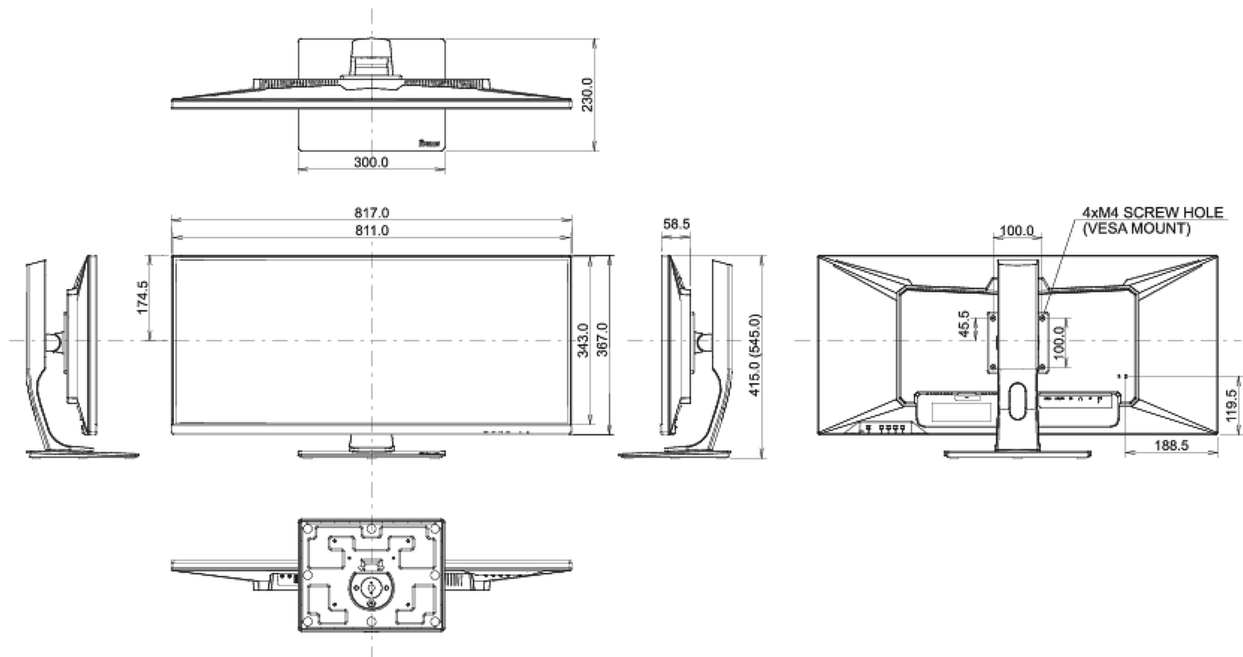

01 DISPLAY EIGENSCHAFTEN

Bilddiagonale	34", 86.7cm
Panel-Technologie	ADS-IPS, matte Oberfläche, Haze 25% (je höher der Wert, desto geringer die Reflexion)
Physikalische Auflösung	3440 x 1440 @75Hz (4.9 megapixel UWQHD)
Bildformat	21:9
Helligkeit	400 cd/m ² typisch
Kontrastverhältnis	1000:1 typisch
Erweitertes Kontrast Verhältnis	80M:1
Reaktionszeit	4ms
Blickwinkel	horizontal/vertikal: 178°/178°, rechts/links: 89°/89°, nach oben/unten: 89°/89°
Farbunterstützung	16.7mln 8bit (sRGB: 100%, NTSC: 74%)
Horizontalfrequenz	30 - 115KHz
Vertikalfrequenz	48 - 75Hz
Arbeitsfläche H x B	799.8 x 334.8mm, 31.5 x 13.2"
Pixelabstand	0.233mm
Farbe	matt, schwarz

Sonstiges

REACH SVHC über 0,1% Blei enthalten

08 ABMESSUNGEN / GEWICHT

Produkt Abmessungen B x H x T

817 x 415 (545) x 230mm

Gewicht (ohne Verpackung)

9.5kg

EAN code

4948570117147

09 EU-ENERGIEEFFIZIENZ-LABEL

Energieeffizienzklasse

A

Sichtbare Bilddiagonale

86.7cm; 34"; (34" Segment)

Alle Warenzeichen sind eingetragene Handelsmarken. Irrtum und Änderungen in den Spezifikationen vorbehalten. Alle LCD's erfüllen die ISO-9241-307:2008 Pixelfehlerklasse.