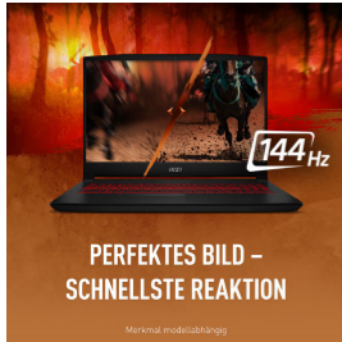

144 HZ GAMING-MONITOR

Nicht nur Spieler schneller FPS-Shooter werden von der brillanten Bildqualität des fast rahmenlosen 144-Hz-Bildschirms begeistert sein. Die absolut flüssige Darstellung selbst bei rasanten Bewegungen ermöglicht eine ungebremste Reaktion und bringt den entscheidenden Vorteil im Spiel.