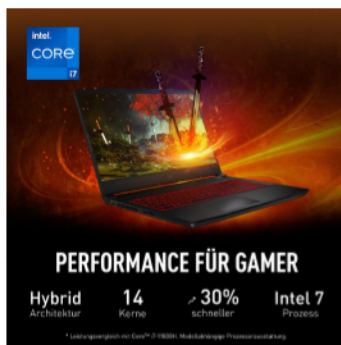

MULTI-CORE NEU DEFINIERT

Intel® Core™ Mobil-Prozessoren der 12. Generation definieren mit hybrider Architektur die Multi-Core-Leistung für Laptop-PCs völlig neu. Das auf dem neuen Intel 7-Prozess basierende Design bringt zwei Arten von spezialisierten Kernen zusammen, um revolutionäre Leistung und Reaktionsfähigkeit zu bieten.