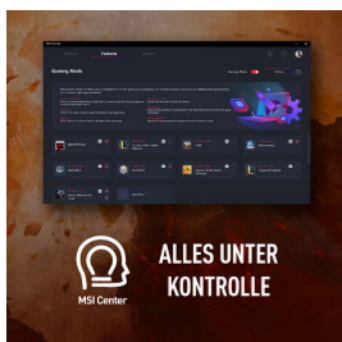

VOLLE KONTROLLE

»MSI Center« ist die umfassende App zur System-Kontrolle, Steuerung und Optimierung. Die neuen »Smart Auto« und »Ambient Silence AI«-Funktionen nutzen künstliche Intelligenz, um die Leistung und Ergonomie des Systems perfekt an wechselnde Anforderungen anzupassen.