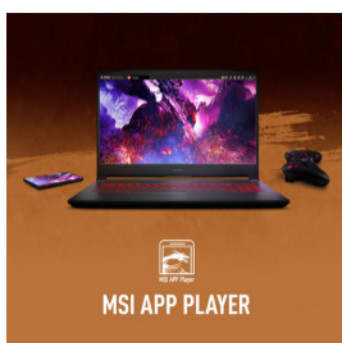

MSI APP PLAYER

Erlebe mobile Games mit höchster Performance und größerem Steuerungs-Komfort: Der MSI »App Player« holt dir deine Android-Spiele auf den Laptop für noch mehr Spielspaß und Erfolg – inklusive neuem Konsolen-Modus fürs Gaming am Fernseher.