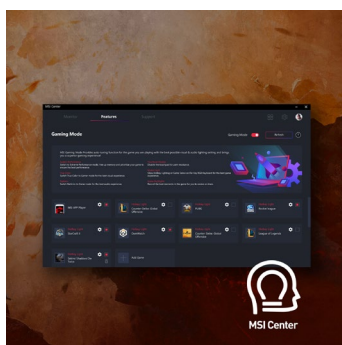

MSI Katana 17 B12V – Highlights

WAFFE DER MEISTER

Kämpfe für Ruhm und schlage deine Gegner! Der Katana 17 B12V ist deine mächtige Waffe für epische Battles – im neuen Look, inspiriert vom legendären Drachenschwert. Ebenso leicht, schlank und trotzdem kraftvoll entfacht der Gaming-Laptop die Energie und den Style einer ganz neuen Generation.

144 HZ GAMING-MONITOR

Nicht nur Spieler schneller FPS-Shooter werden von der brillanten Bildqualität des fast rahmenlosen 144-Hz-Bildschirms begeistert sein. Die absolut flüssige Darstellung selbst bei rasanten Bewegungen ermöglicht eine ungebremste Reaktion und bringt den entscheidenden Vorteil im Spiel.

GEHE AUF HIGHSPEED

Neuer DDR5-Arbeitsspeicher und die flinke M.2 SSD mit PCI-Express-4.0-Speed sorgen für maximale Performance und Reaktionsschnelligkeit. Perfekt abgestimmte Leistung für ein rasantes Gaming-Erlebnis.

TASTATUR MIT STYLE

Die Tastatur mit 4-Zonen-RGB-Beleuchtung setzt den Laptop extra in Szene und sorgt für Komfort in dunkler Umgebung. Je Zone kann die Tastatur frei mit einer RGB-Farbe nach Wahl individualisiert und mit Effekten versehen werden.