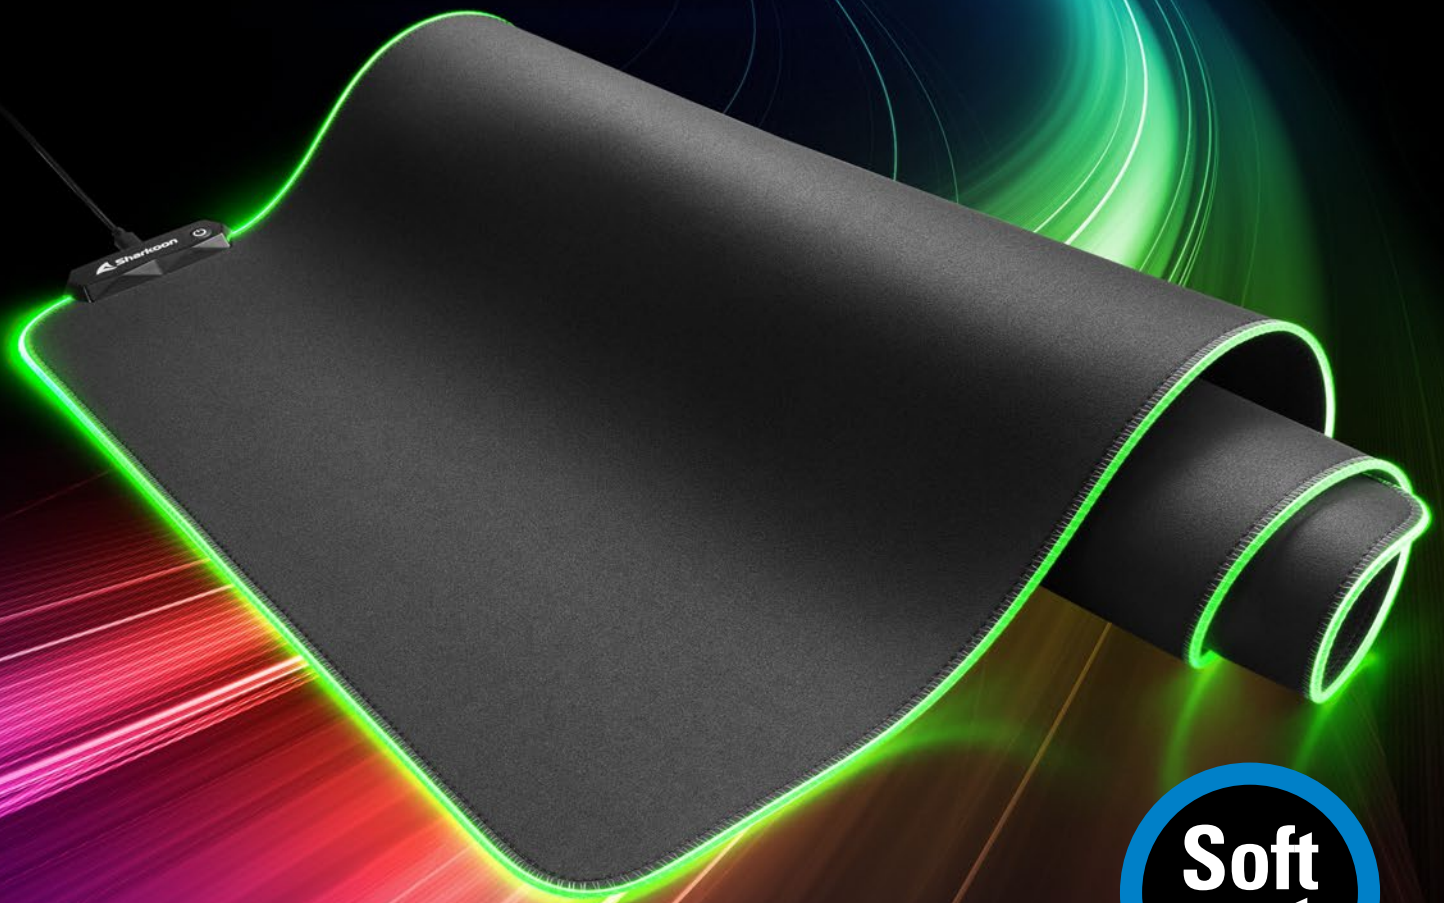

1337 RGB

ILLUMINATED GAMING MOUSE MAT

V2

Soft
mat

EIGENSCHAFTEN

- RGB-Beleuchtung mit unterschiedlichen Modi
- Integrierte RGB-Steuerung
- Wasserabweisende Oberfläche
- Rutschfeste Kautschuk-Unterseite

RGB
ILLUMINATION

Top Features

Die 1337 RGB V2 Gaming Mat erweitert unsere Serie an beliebten Mouse Mats um ein weiteres Stück hochwertiges Gaming-Equipment. Optisch besticht sie durch ihre in den Rand eingelassene RGB-Beleuchtung, die über den eingebauten Controller mit eindrucksvollen Effekten angepasst werden kann. Die weiche Texturoberfläche ermöglicht reibungsloses Gleiten für feinfühliges Mausmanöver, während die gummierte Unterseite starken Halt bietet. Zugleich ist die Mouse Mat wasserabweisend und strapazierfähig, wodurch sie auch intensiver Belastung gewachsen ist.

Allen Ansprüchen gewachsen

SIZE 900 Abmessungen (L x B x H):
900 x 425 x 3 mm

Mit drei verschiedenen Größen findet die 1337 RGB V2 auf jedem Schreibtisch Platz. Erhältlich ist sie in den Varianten 360, 800 und 900. Mit einer Länge von 360 Millimetern und einer Tiefe von 270 Millimetern ist das Modell 360 platzsparend, aber auch gleichzeitig groß genug für intensive Mausbewegungen. Eine deutlich breitere Fläche mit einer gleichzeitig schlanken Tiefe weist die Größe 800 mit Abmessungen von 800 mal 300 Millimetern auf. Das Modell 900 zählt zu den größten unserer Mouse Mats. 900 Millimeter lang und 425 Millimeter tief liegt die 900 auf dem Schreibtisch auf und bietet damit Maus und Tastatur rutschfesten Halt als auch enorm viel Spielraum für ausladende Manöver.

Überall einsetzbar

Durch ihre hohe Flexibilität, das abnehmbare Kabel und den schlanken Controller lässt sich die 1337 RGB Gaming Mat V2 einfach transportieren. Sie lässt sich mühelos in Taschen oder Rucksäcken verstauen, wodurch sie nahezu überall schnell und eindrucksvoll zum Einsatz kommen kann.