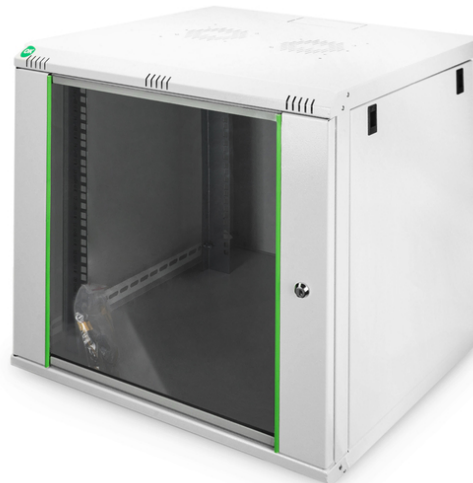

# DIGITUS Wandgehäuse Dynamic Basic Serie - 600x600 mm (BxT)

DN-19 12U-6/6-EC  
EAN 4016032221753

**12HE Wandgehäuse, Dynamic Basic 607x600x600 mm, Farbe Grau (RAL 7035)**

Die Wandgehäuse der Dynamic Basic Serie sind aus einer robusten Stahlblechkonstruktion gefertigt. Die Stabilität wird durch die Schweißpunkte erhöht. Die Seitenteile sind abnehmbar und die Wandmontage ist einfach und kann deshalb schnell vorgenommen werden. Durch Ihre Flexibilität sind die Wandgehäuse ideal für alle gängigen EDV- und Telekommunikationsanwendungen geeignet.

**483 mm (19")-Profilschienen an der Vorder- und Rückseite innerhalb des Schrankes montiert, galvanisiert**

- Schutzklasse IP20
- Abschließbare Sicherheitsglastür mit Stahlrahmen
- 235° Türöffnungswinkel
- 1-Punkt-Verriegelung an der Fronttür
- 483 mm (19")-Profilschienen an der Vorder- und Rückseite innerhalb des Schrankes montiert, galvanisiert
- 483 mm (19")-Profilschienen sind in der Tiefe verstellbar und mit Markierung der Höheneinheit versehen
- 0,8 - 1,2 mm robustes Stahlblech mit hoher Belastbarkeit, pulverbeschichtet

- Kabelzuführung möglich an Rückseite, Dach und Boden (vorgestanzte Ausbrüche)
- Dach ist vorbereitet zur Aufnahme eines Lüfterelements (ausgestanzte Aufnahmen)
- Lüftungsschlitze für aktive sowie passive Be- und Entlüftung
- 4 Erdungspunkte (Boden, Seitenteil und Fronttür) mit Schutzkappe
- Einbautiefe für Komponenten min.-max.: 320 - 450 mm
- IP Schutzklasse: IP20
- Farbe: lichtgrau, RAL 7035
- Tiefe: 600 mm
- Fronttür: Glastür, einflügelig
- HE: 12
- Traglast: 60 kg
- Montiert: ja
- Seitenwände: Beidseitig
- Schranktyp: Wandgehäuse
- Breite: 600 mm