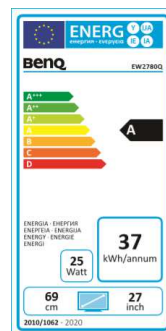

## BenQ EW2780Q

68,58 cm / 27" LED-Display

- QHD IPS Panel
- Brightness Intelligence Plus
- HDRi Visual Experience
- Preset Sound Modes

	Modell : EW2780Q
	Art. Nr. / EAN Code : 9H.LJCLA.TBE / 471 8755 08036 4
<b>Panel</b>	Typ : 68,58 cm / 27" Wide, IPS-Panel
	Physikalische Auflösung : 2560 x 1440 QHD / 16:9
	Pixelabstand : 0,233 mm
	Bilddiagonale / -fläche (B x H) : 685,80 mm / 596,70 x 335,70 mm
	Max. Farbtiefe : 16,7 Mio.
	Panel : 8 Bit
	Betrachtungswinkel H, V (CR>10) : 178° / 178°
	Kontrast (statisch) : 1000:1
	Kontrast (dynamisch) : 20 Mio.:1
	Helligkeit : 350 cd/m <sup>2</sup>
	Reaktionszeit : 5 ms (GtG)
	Farbraumabdeckung : 99% sRGB
<b>Eingänge</b>	HDMI Buchse : 2x HDMI™ 2.0
	DP Buchse : 1x DP 1.4
	Kopfhöreranschluss : Ja
	Eingangsfrequenz H / V : 30 ~ 90 kHz / 60 Hz
<b>Extras</b>	Bildqualität : Flicker Free, Low Blue Light, Brightness Intelligence Plus, Color Weakness
	Lautsprecher : 2x 5 Watt
	Sicherung : Kensington Lock
	Halterung VESA : 100 mm x 100 mm
	Neigebereich : -5° / +15° vorn/hinten
<b>Energie</b>	Netzadapter : internes Netzteil
	Betriebsspannung : 100V – 240V / 50Hz – 60Hz
	Leistungsaufnahme (base on Energy Star) : 24 W
	Leistungsaufnahme (On Mode) : 52 W
	Leistungsaufnahme (Off Mode) : 0.5 W
<b>Zertifizierungen</b>	Sicherheit : CE
	Ergonomie : TÜV Flicker-free, TÜV Low Blue Light
<b>Eigenschaften</b>	Gewicht netto : 6 kg
	Gehäusefarbe : Metallic Grey / Schwarz
	Größe mit / ohne Fuß (H x B x T) : 365,7x614x69,6 / 461.4x614x196 mm
	Mitgeliefertes Zubehör : Netz-, HDMI- Kabel, Kurzanleitung, CD-Manual
	Garantie und Service : 2 Jahre Pickup, Repair and Return