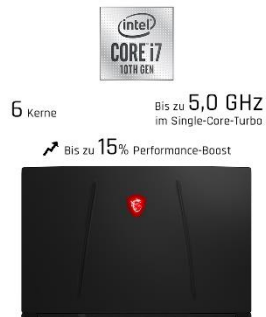

MSI GL75 Leopard – Highlights

6 KERNE FÜR SPITZENLEISTUNG

Die Intel® Core™ Mobil-Prozessoren der 10. Generation knacken die 5,0-GHz-Single-Core-Schranke. Erleben Sie mit dem neuesten Core™ i7 Sechskern-Prozessor den Unterschied bei Computerspielen, kreativen Dingen oder anderen Aufgaben, die nach höchster Rechenleistung verlangen.

NVIDIA® GEFORCE RTX™ GRAFIK

Die NVIDIA® GeForce RTX™ Grafikprozessoren stehen für ultimatives Gaming-Erlebnis: Basierend auf der neuen NVIDIA Turing™-GPU-Architektur verbindet die RTX-Plattform Echtzeit-Raytracing, künstliche Intelligenz und programmierbares Shading zu einem bisher noch nicht gekannten Realitätsgrad.

STARKE UND LEISE KÜHLUNG

Für ein cooles System – selbst wenn es im Spiel heiß hergeht: Die »Cooler Boost 5« Kühlung arbeitet mit getrennten Lüftungssystemen für Prozessor und Grafikchip, Whirlwind-Blade-Lüftern und sieben Kupferheatpipes. Die starke Kühlleistung steigert die Performance bei verringerter Geräuschemission.

120 HZ GAMING-MONITOR

Nicht nur bei schnellen FPS-Shootern begeistert die brillante Bildqualität des beinahe rahmenlosen 120-Hz-Bildschirms. Die absolut flüssige Darstellung selbst bei hektischen Bewegungen ermöglicht eine ungebremschte Reaktion und bringt den entscheidenden Vorteil im Spiel.