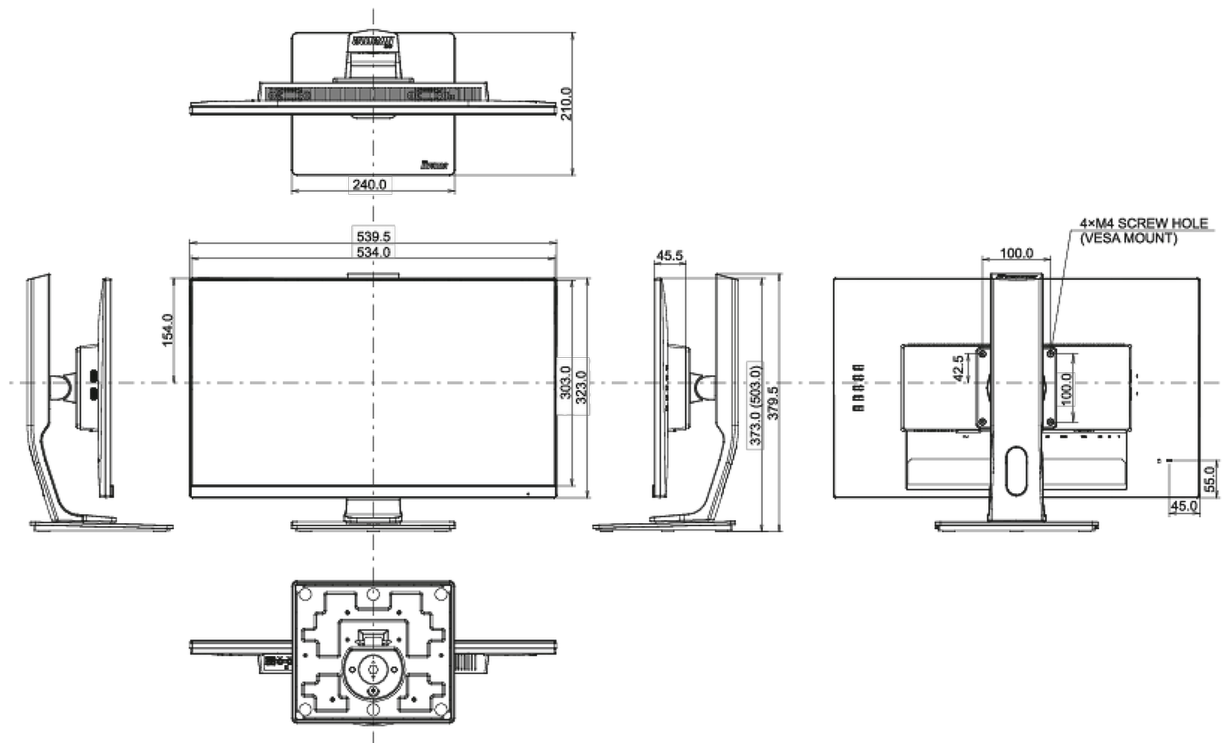

## 08 ABMESSUNGEN / GEWICHT

Produkt Abmessungen B x H x T

539.5 x 373 (503) x 210mm

Gewicht (ohne Verpackung)

4.8kg

EAN code

4948570117505