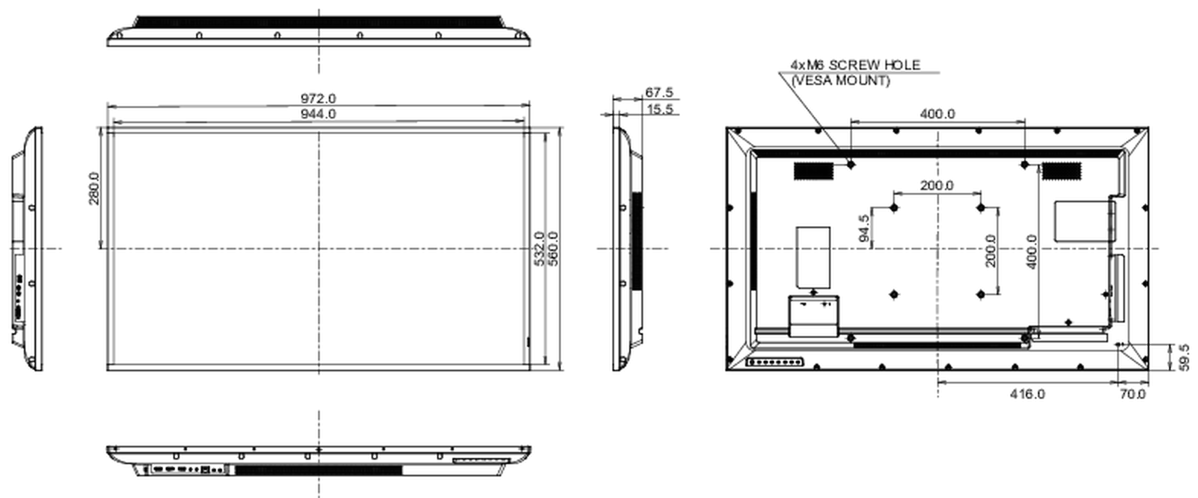

08 LEISTUNG

Vorschriften	CB, CE, TÜV-Bauart, EAC, RoHS support, ErP, WEEE, REACH
Energieeffizienzklasse (Regulation (EU) 2017/1369)	G
REACH SVHC	über 0.1% Blei enthalten

09 ABMESSUNGEN / GEWICHT

Produkt Abmessungen B x H x T	972 x 560 x 67.5mm
Verpackung Abmessungen B x H x T	1070 x 690 x 139mm
Gewicht (ohne Verpackung)	8.8kg
Gewicht (inkl Verpackung)	12.3kg
EAN code	4948570120925