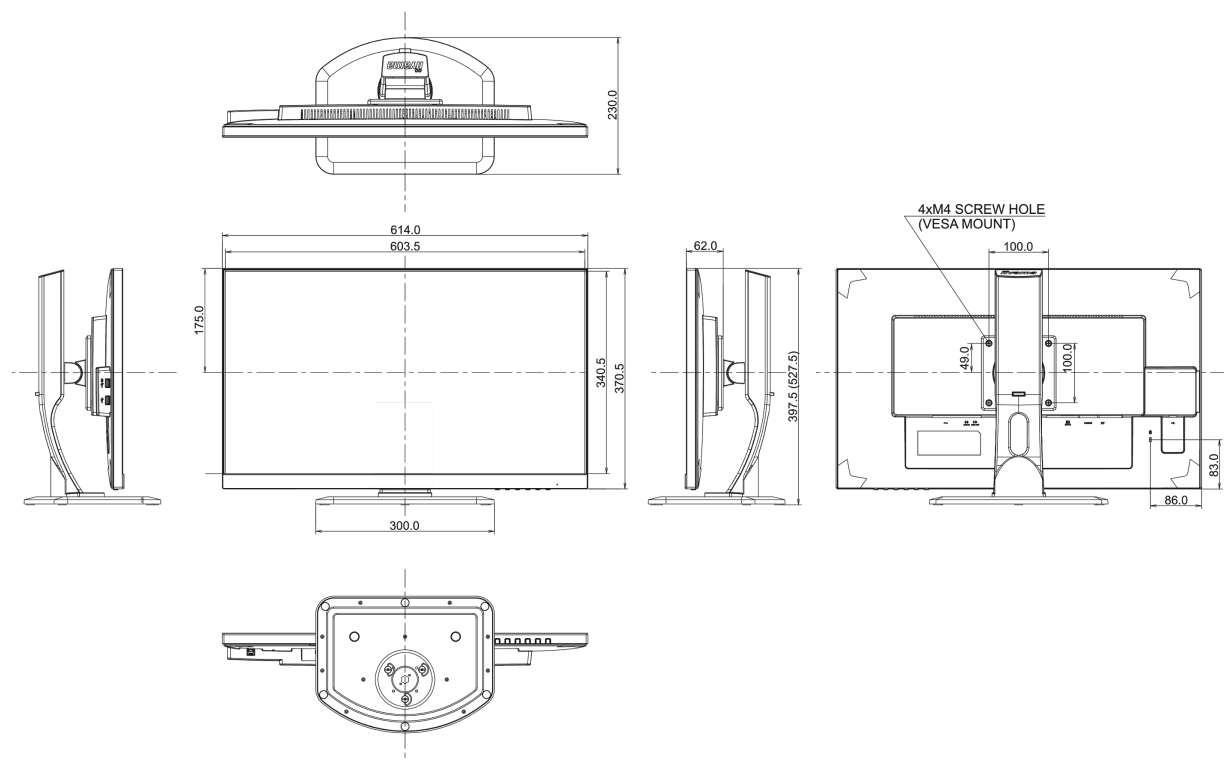

04 MECHANISCH

Verstellmöglichkeiten	Höhe, Pivot (Rotation), Swivel, Tilt
Höhenverstellbar	130mm
Rotierbar (Pivotfunktion)	90°

Drehwinkel	90°; ° links; 45° rechts
Neigungswinkel	22° nach oben; 5° nach unten
VESA Halterung	100 x 100mm

05 ENTHALTENES ZUBEHÖR

Kabel	Netz (1.5m), USB (1.5m), HDMI (1.5m), DP (1.8m)
Sonstige	Leitfaden zur Inbetriebnahme, Sicherheits-Hinweise

06 STROMVERWALTUNG

Netzteil	intern
Stromversorgung	AC AC - 100V, 240/V, 50Hz
Leistungsaufnahme	35W typisch, 0.5W Standby, 0.5W ausgeschaltet

07 LEISTUNG

Vorschriften	TCO, CE, TÜV-GS, VCCI-B, PSE, Energy Star , CU
Energieeffizienzklasse	B
Sonstiges	REACH SVHC über 0,1% Blei enthalten

08 ABMESSUNGEN / GEWICHT

Produkt Abmessungen B x H x T	614 x 397.5 (527.5) x 230mm
Gewicht (ohne Verpackung)	6.4kg
EAN code	4948570116638