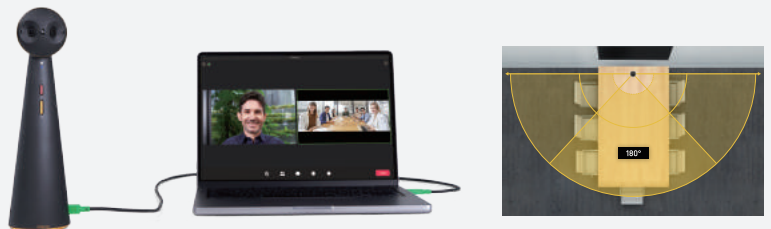

Schön, Alle zu sehen!

Hybrid-Meetings mit TOTEM 180

Erschaffen Sie eine hocheffiziente und immersive Meeting-Umgebung und bringen Sie Teams auf der Stelle zusammen. IPEVO TOTEM 180 ist eine einzigartige tragbare Konferenzkamera, die unverzüglich in dem Meetingraum eingesetzt werden kann, in dem sie benötigt wird.

180°-Panoramabild

Erfassen Sie alle am Tisch durch zwei 4-MP-Kameras, die für ein nahtlos zusammengefügt 180°-Bild ohne räumliche Verzerrung sorgen.

Zwei Kameramodi

Bei Besprechungen im kleinen Kreis können Sie zum 120°-Kameramodus wechseln, um das Bild an eine geringere Zahl von Meeting-Teilnehmern anzupassen.

Tragbare Kamera für mehrere Meetingräume

Rüsten Sie durch den Einsatz von TOTEM 180 jeden beliebigen Meetingraum sofort zu einem Hybrid-Konferenzbereich auf. Sie müssen dafür nur ein USB-Kabel einstecken. Bringen Sie Teams jederzeit zusammen, wenn es für Sie erforderlich ist, ohne auf die Verfügbarkeit eines Konferenzraums zu warten.