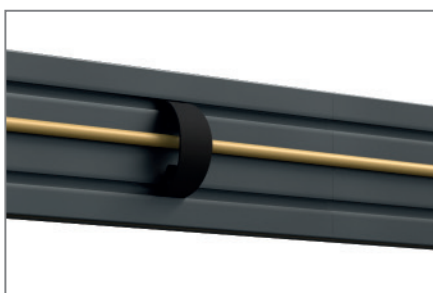

Die einzelne Displayaufnahmen bietet durch separate Feinjustierung die Möglichkeit einer Niveauregulierung in Tiefe und Höhe. In der Breite können die Bildschirme ganz einfach über die Alu-Rails verschoben und angepasst werden.

Die inkludierten VESA-Aufnahmen können bis max. VESA 600 x 400 mm bestückt werden.

Die Gesamtbreite beträgt 2009 mm, bei Bedarf kann die Schienenlänge gekürzt werden.

Die Verkabelung wird durch Kabelclips entlang der Rails organisiert und sicher zusammengehalten.

Die maximale Traglast beträgt 40 kg / je Screen.

Die Oberflächen des CPS Videowall W2x2L 46 - 55“ sind mit einer schlag- und kratzfesten Pulverbeschichtung in schwarz veredelt.

Die Komplettlösungen sind mit den Einzelkomponenten der comPROnents®-Serie uneingeschränkt kombinier- und erweiterbar und bieten so weitere Einsatzmöglichkeiten.

## CPS Videowall W2x2L 46 - 55"

comPROnents® Komplettlösung

Art.-Nr.: 3335

- Wandhalterung für einen Split 2 x 2
- 46 - 55" | 117 - 140 cm Bildschirmdiagonale
- VESA-Aufnahmen bis max. 600 x 400 mm
- jede Displayaufnahme mit separater Feinjustierung für Höhe und Tiefe
- Kabelmanagement entlang der Rails mittels Kabelclips
- 40 kg / je Screen max. Traglast
- 2009 mm Gesamtbreite - bei Bedarf kürzbar
- schlag- und kratz feste Pulverbeschichtung
- Farbe: schwarz
- kombinier- & erweiterbar mit comPROnents®-Serie