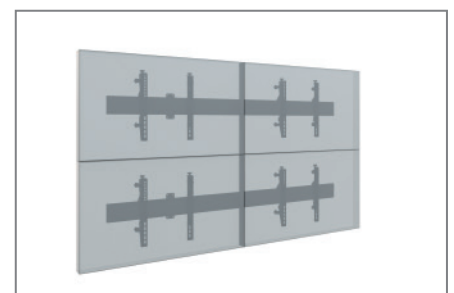

Die einzelne Displayaufnahmen bietet durch separate Feinjustierung die Möglichkeit einer Niveauregulierung in Tiefe und Höhe. In der Breite können die Bildschirme ganz einfach über die Alu-Rails verschoben und angepasst werden.

Die inkludierten VESA-Aufnahmen können bis max. VESA 600 x 400 mm bestückt werden.

Die Gesamtbreite beträgt 2009 mm, bei Bedarf kann die Schienenlänge gekürzt werden.

Die Verkabelung wird durch Kabelclips entlang der Rails organisiert und sicher zusammengehalten.

## CPS Videowall W2x2L 46 - 55"

comPROnents® Komplettlösung

Art.-Nr.: 3335

- Wandhalterung für einen Split 2 x 2
- 46 - 55" | 117 - 140 cm Bildschirmdiagonale
- VESA-Aufnahmen bis max. 600 x 400 mm
- jede Displayaufnahme mit separater Feinjustierung für Höhe und Tiefe
- Kabelmanagement entlang der Rails mittels Kabelclips
- 40 kg / je Screen max. Traglast
- 2009 mm Gesamtbreite - bei Bedarf kürzbar
- schlag- und kratz feste Pulverbeschichtung
- Farbe: schwarz
- kombinier- & erweiterbar mit comPROnents®-Serie

Kabelmanagement mit Kabelclips

Niveauregulierung in Tiefe und Höhe

Halterung für einen 2 x 2 Split