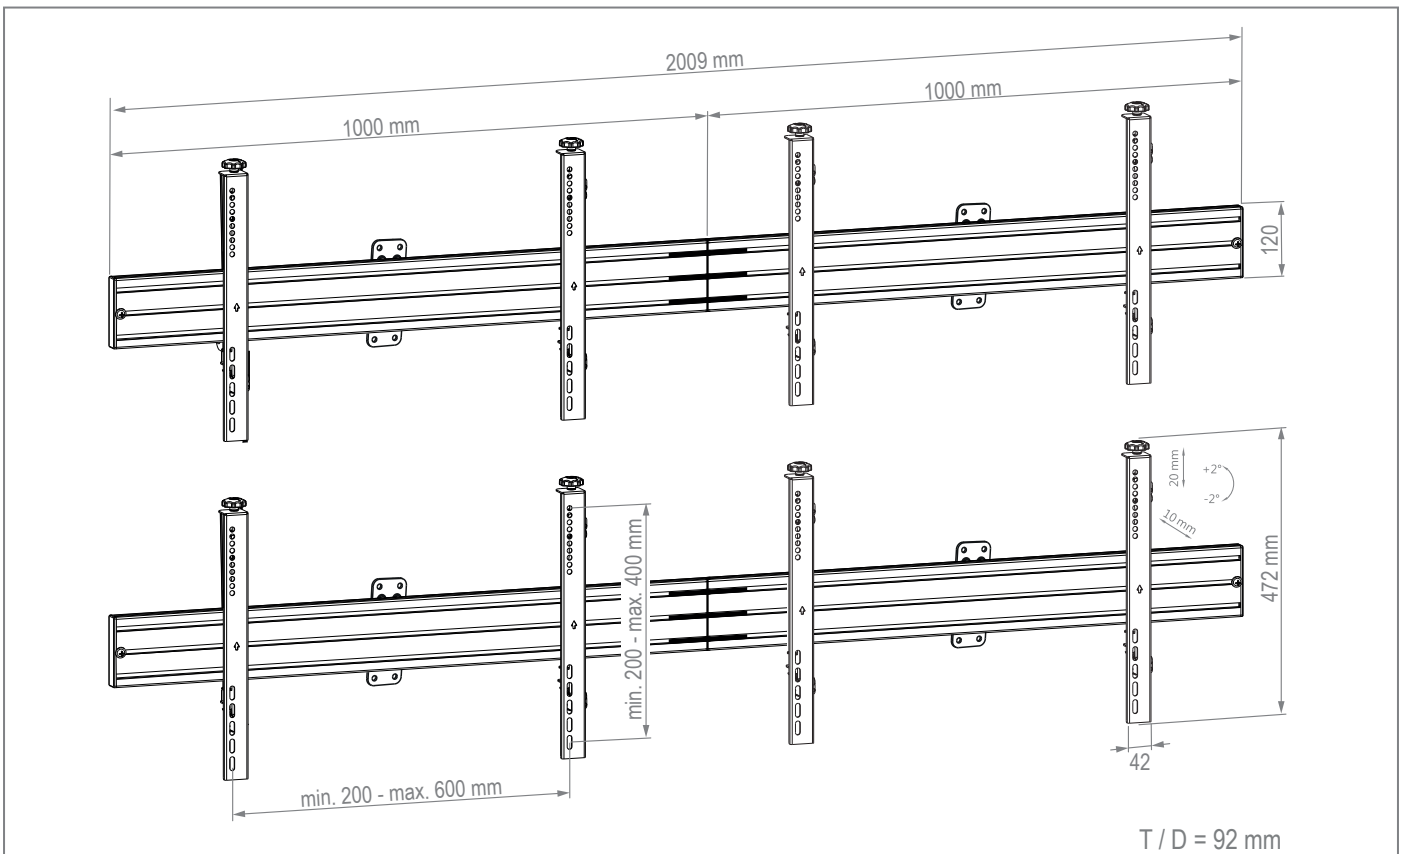

Die einzelne Displayaufnahmen bietet durch separate Feinjustierung die Möglichkeit einer Niveauregulierung in Tiefe und Höhe. In der Breite können die Bildschirme ganz einfach über die Alu-Rails verschoben und angepasst werden.

Die inkludierten VESA-Aufnahmen können bis max. VESA 600 x 400 mm bestückt werden.

Die Gesamtbreite beträgt 2009 mm, bei Bedarf kann die Schienenlänge gekürzt werden.

Die Verkabelung wird durch Kabelclips entlang der Rails organisiert und sicher zusammengehalten.

## CPS Videowall W2x2L 46 - 55"

comPROnents® Komplettlösung

Art.-Nr.: 3335

- Wandhalterung für einen Split 2 x 2
- 46 - 55" | 117 - 140 cm Bildschirmdiagonale
- VESA-Aufnahmen bis max. 600 x 400 mm
- jede Displayaufnahme mit separater Feinjustierung für Höhe und Tiefe
- Kabelmanagement entlang der Rails mittels Kabelclips
- 40 kg / je Screen max. Traglast
- 2009 mm Gesamtbreite - bei Bedarf kürzbar
- schlag- und kratz feste Pulverbeschichtung
- Farbe: schwarz
- kombinier- & erweiterbar mit comPROnents®-Serie

Kabelmanagement mit Kabelclips

Niveauregulierung in Tiefe und Höhe

Halterung für einen 2 x 2 Split