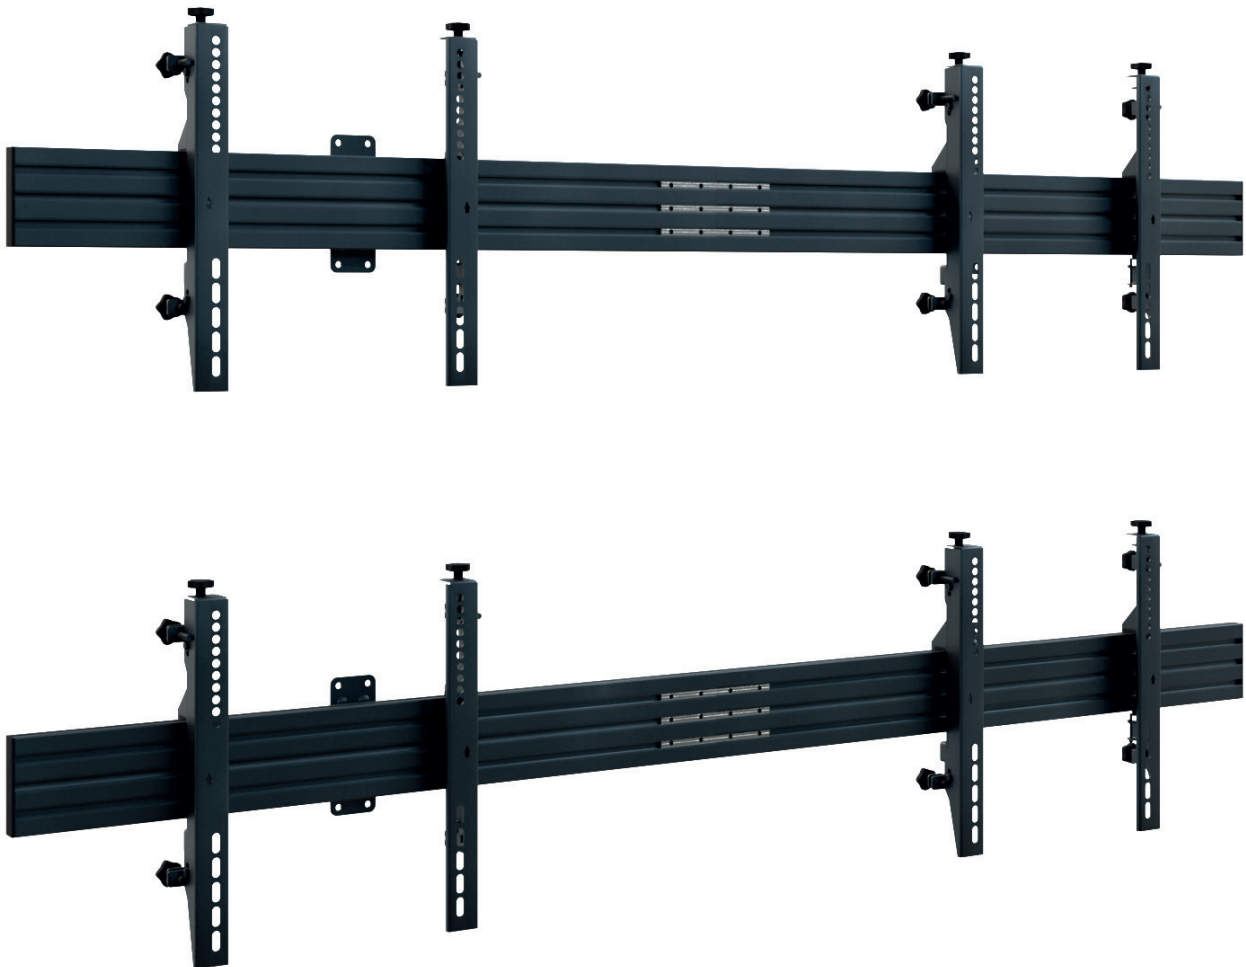

Die einzelne Displayaufnahmen bietet durch separate Feinjustierung die Möglichkeit einer Niveauregulierung in Tiefe und Höhe. In der Breite können die Bildschirme ganz einfach über die Alu-Rails verschoben und angepasst werden.

Die inkludierten VESA-Aufnahmen können bis max. VESA 600 x 400 mm bestückt werden.

Die Gesamtbreite beträgt 2009 mm, bei Bedarf kann die Schienenlänge gekürzt werden.

Die Verkabelung wird durch Kabelclips entlang der Rails organisiert und sicher zusammengehalten.

Die maximale Traglast beträgt 40 kg / je Screen.

Die Oberflächen des CPS Videowall W2x2L 46 - 55“ sind mit einer schlag- und kratzfesten Pulverbeschichtung in schwarz veredelt.

Die Komplettlösungen sind mit den Einzelkomponenten der comPROnents®-Serie uneingeschränkt kombinier- und erweiterbar und bieten so weitere Einsatzmöglichkeiten.

## CPS Videowall W2x2L 46 - 55"

comPROnents® Komplettlösung

Art.-Nr.: 3335

- Wandhalterung für einen Split 2 x 2
- 46 - 55" | 117 - 140 cm Bildschirmdiagonale
- VESA-Aufnahmen bis max. 600 x 400 mm
- jede Displayaufnahme mit separater Feinjustierung für Höhe und Tiefe
- Kabelmanagement entlang der Rails mittels Kabelclips
- 40 kg / je Screen max. Traglast
- 2009 mm Gesamtbreite - bei Bedarf kürzbar
- schlag- und kratz feste Pulverbeschichtung
- Farbe: schwarz
- kombinier- & erweiterbar mit comPROnents®-Serie