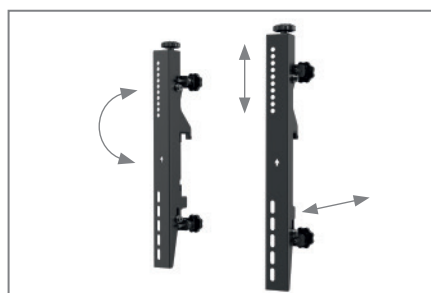

Die einzelne Displayaufnahmen bietet durch separate Feinjustierung die Möglichkeit einer Niveauregulierung in Tiefe und Höhe. In der Breite können die Bildschirme ganz einfach über die Alu-Rails verschoben und angepasst werden.

Die inkludierten VESA-Aufnahmen können bis max. VESA 600 x 400 mm bestückt werden.

Die Gesamtbreite beträgt 2009 mm, bei Bedarf kann die Schienenlänge gekürzt werden.

Die Verkabelung wird durch Kabelclips entlang der Rails organisiert und sicher zusammengehalten.

## CPS Videowall W2x2L 46 - 55"

comPROnents® Komplettlösung

Art.-Nr.: 3335

- Wandhalterung für einen Split 2 x 2
- 46 - 55" | 117 - 140 cm Bildschirmdiagonale
- VESA-Aufnahmen bis max. 600 x 400 mm
- jede Displayaufnahme mit separater Feinjustierung für Höhe und Tiefe
- Kabelmanagement entlang der Rails mittels Kabelclips
- 40 kg / je Screen max. Traglast
- 2009 mm Gesamtbreite - bei Bedarf kürzbar
- schlag- und kratz feste Pulverbeschichtung
- Farbe: schwarz
- kombinier- & erweiterbar mit comPROnents®-Serie

Kabelmanagement mit Kabelclips

Niveauregulierung in Tiefe und Höhe

Halterung für einen 2 x 2 Split