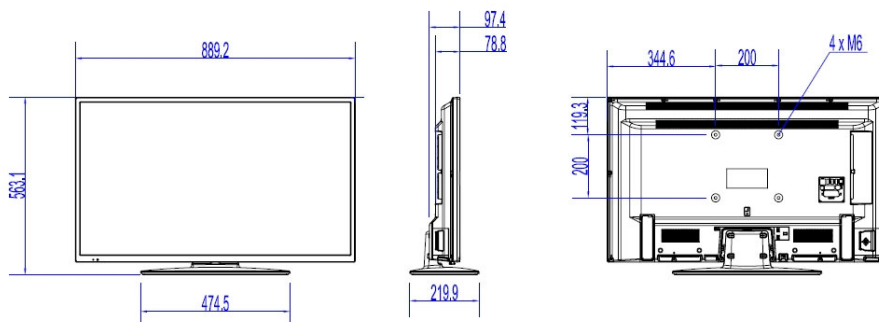

Abmessungen

- Abmessungen Gerät (B x H x T): 889 x 523 x 79/97 mm
- Abmessungen Gerät inkl. Fuß (B x H x T): 889 x 563 x 220 mm
- Produktgewicht: 6,6 kg
- Produktgewicht (+ Ständer): 7,5 kg
- VESA-kompatible Wandhalterung: 200 x 200 mm, M6