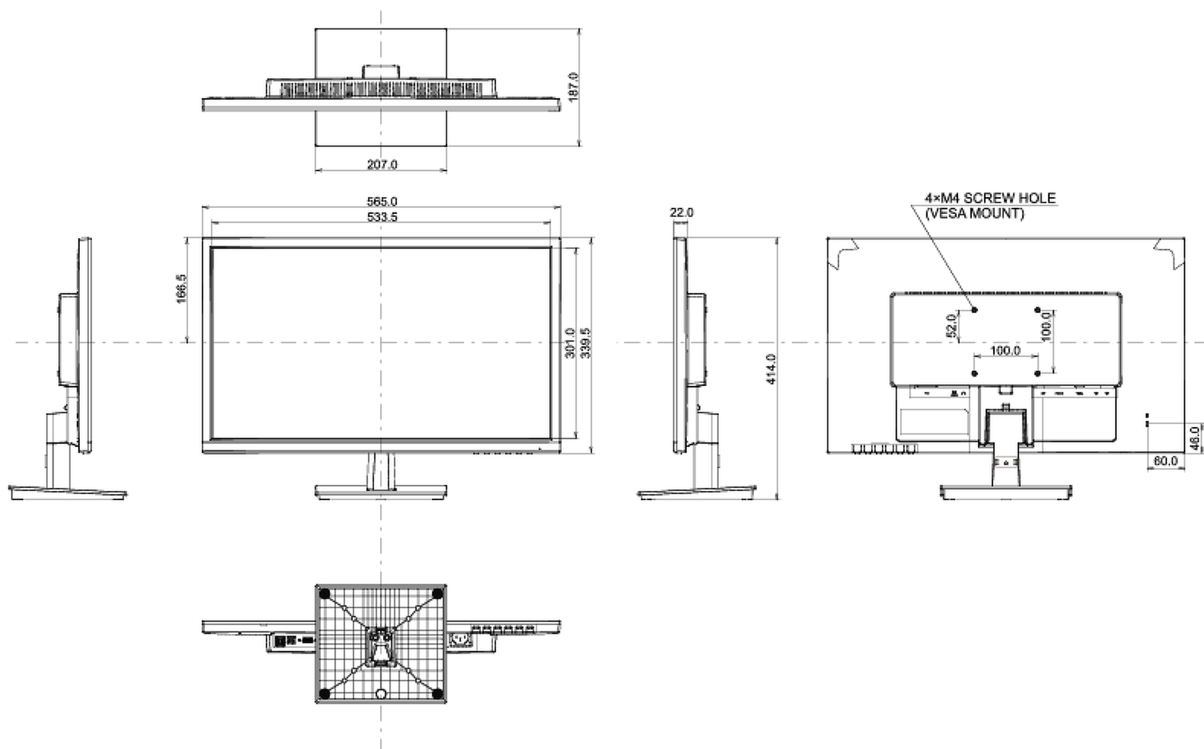

Kabel

Netz, USB, HDMI

Sonstige

Leitfaden zur Inbetriebnahme, Sicherheits-Hinweise

06 STROMVERWALTUNG

Netzteil

intern

Stromversorgung

AC 100 - 240V, 50/60Hz

Leistungsaufnahme

18W typisch, 0.5W Standby, 0.5W ausgeschaltet

07 LEISTUNG

Vorschriften

TCO, CE, TÜV-GS, EAC, VCCI-B, PSE, Energy Star, CU

Energieeffizienzklasse

A+

EPEAT Silver

EPEAT ist eine umfassende ökologische Zertifizierung, die zur Identifizierung „grüner“ Computer/Display und anderen elektronischen Geräten hilft. Epeat Silber bedeutet, dass der Monitor alle erforderlichen Kriterien, plus mindestens 50% der optionalen Anforderungen, erfüllt. EPEAT Silver ist gültig in Ländern, in denen iiyama das Produkt registriert hat. Bitte besuchen Sie www.epeat.net um den Registrierungsstatus in Ihrem Land zu prüfen.

Sonstiges

REACH SVHC über 0,1% Blei enthalten

08 ABMESSUNGEN / GEWICHT

Produkt Abmessungen B x H x T

565 x 414 x 187mm

Gewicht (ohne Verpackung)

3.4kg

EAN code

4948570117369

E2483HSU-5

10 EU-ENERGIEEFFIZIENZ-LABEL