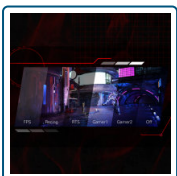

6 Games mode

Passen Sie Ihren Monitor mit einem Tastenklick an Ihr Spiel an. Wechseln Sie zwischen den integrierten Voreinstellungen für FPS-, Renn- oder RTS-Spiele oder legen Sie Ihre eigenen idealen Bedingungen fest und speichern Sie diese. Das AOC Settings KeyPad macht den Wechsel zwischen Profilen oder das Anpassen von Merkmalen schnell und einfach.