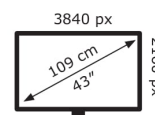

ASUS

XG438QR

68 kWh/1000h

2019/2013

Technische Daten ROG STRIX XG438QR

Bildschirm	
Bildschirmdiagonale:	109,2 cm (43 Zoll)
Bildschirmauflösung:	3840 x 2160 Pixel
Natives Seitenverhältnis:	16:9
Panel-Typ:	VA
HD-Typ:	4K Ultra HD
Bildschirmtechnologie:	LED
Bildschirmform:	Flach
Kontrastverhältnis:	4000:1
Maximale Bildwiederholrate:	120 Hz
Anzahl der Farben des Displays:	1,07 Milliarden Farben
Helligkeit (typisch):	450 cd/m ²
Reaktionszeit:	4 ms
Blickwinkel, horizontal:	178°
Blickwinkel, vertikal:	178°
High Dynamic Range Video Unterstützung:	Ja
Technologie mit hohem Dynamikbereich (HDR):	High Dynamic Range (HDR) 600

Gewicht und Abmessungen	
Gerätebreite (inkl. Fuß):	974,6 mm
Gerätetiefe (inkl. Fuß):	301,5 mm
Gerätehöhe (inkl. Fuß):	631,3 mm
Gewicht (mit Ständer):	15,6 g
Breite (ohne Standfuß):	97,5 cm
Tiefe (ohne Standfuß):	7,46 cm
Höhe (ohne Standfuß):	57,1 cm

Verpackungsdaten	
Verpackungsbreite:	1069 mm
Verpackungstiefe:	374 mm
Verpackungshöhe:	722 mm
Paketgewicht:	23,7 kg

Ergonomie	
VESA-Halterung:	Ja
Kabelsperr-Slot:	Ja
Panel-Montage-Schnittstelle:	100 x 100 mm
Slot-Typ Kabelsperr:	Kensington
kipubar:	Ja
Neigungswinkelbereich:	-5 – 10°