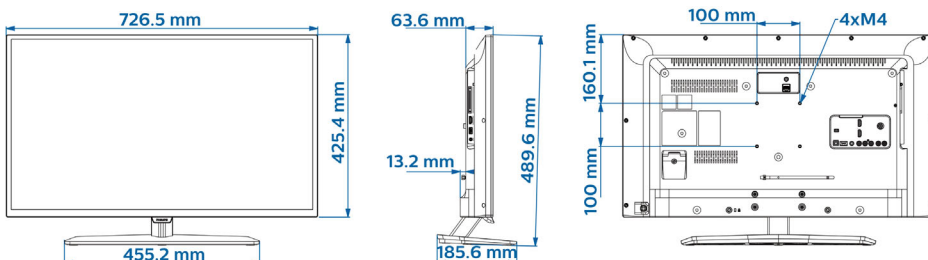

Abmessungen

- Abmessungen Gerät (B x H x T): 727 x 425 x 64/77 mm
- Abmessungen Gerät inkl. Fuß (B x H x T): 727 x 490 x 186 mm
- Produktgewicht: 5 kg
- Produktgewicht (+ Ständer): 5,7 kg
- VESA-kompatible Wandhalterung: M4, 100 x 100 mm