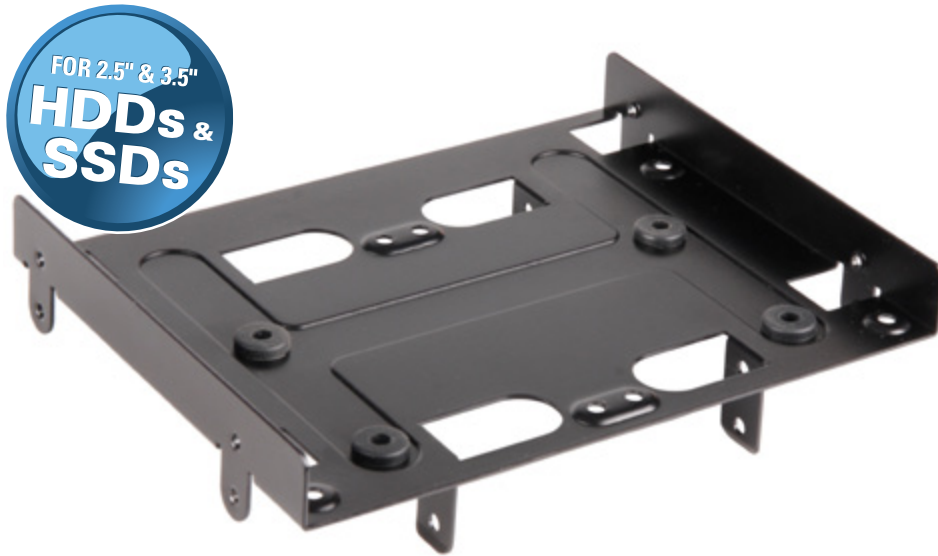

5.25" BAYEXTENSION

Einbaurahmen für Festplatten und SSDs

Eigenschaften:

- Geeignet für entweder bis zu 4x 2,5"- oder 1x 3,5"- und 2x 2,5"-Festplatten und SSDs
- Passt in Standard-5,25"-Einbauschächte
- Entkoppelte Befestigung für 3,5"-Festplatte
- Abmessungen: 116 x 146 x 37 mm (L x B x H)
- Gewicht: ~150 g
- Farben: Schwarz, Grün, Blau und Rot

Verpackungsinhalt:

- 5.25" BayExtension Einbaurahmen
- 4x Entkoppler
- 4x Montageschrauben für 3,5"-Festplatten (Grobgewinde)
- 16x Montageschrauben für 2,5"-Festplatten/SSDs (Feingewinde)
- 4x Montageschrauben für Einbaurahmen (Feingewinde)
- Kurzanleitung

Retail-Verpackung:

Abmessungen: 185x120x42 mm
Gewicht: ~220 g

schwarz

rot

grün

blau

VE: 30
Abmessungen: 760x355x190 mm
Gewicht: ~8,5 kg
Zolltarif-Nr.: 84733080
Ursprungsland: China