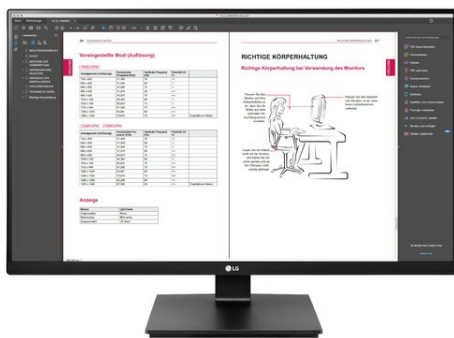

Monitor

Der 27BN65QP von LG Electronics ist Ergonomie, die sich mehr als sehen lassen kann. Der QHD-Monitor mit einer Bild diagonalen von 27 Zoll (68,46 Zentimeter) wird durch sein besonders schlankes Gehäuse auf jedem Schreibtisch zum Blickfang. Das IPS-Display mit 350 cd/m² Spitzenhelligkeit macht Arbeit und Unterhaltung in nativer Auflösung von 2.560 x 1.440 Pixeln zum Hochgenuss. Für besonders klare und scharfe Bilder sorgt die 99-prozentige Abdeckung des sRGB-Farbraums im Zusammenspiel mit HDR10. Spezielle Bildmodi sowie die professionelle Farbkalibrierung ermöglichen auch längere Einsätze völlig ermüdungsfrei.

Ausstattung

- 27 Zoll (68,58 cm) LED-Monitor in nahezu rahmenlosem, schlankem Design
- Native QHD-Auflösung mit 2.560 x 1.440 Pixeln
- Verschiedene Bildmodi für unterschiedliche Applikationen
- HDR10-Unterstützung für dynamische und kontrastreiche Bilder
- FreeSync kompatibel für starke Gaming-Performance
- Flexible Anschlussmöglichkeiten mit 2 x HDMI und DisplayPort 1.2
- Hohe Ergonomie und Augenfreundlichkeit durch den speziellen Reader Mode mit reduzierten Blauanteilen für ein entspanntes Lesen
- Flicker Safe Backlight Technologie verringert Flimmern und schützt die Augen
- OnScreen Control sorgt durch Maussteuerung für eine besonders einfache Bedienung
- One-Click Standfuß für eine Montage ohne Werkzeug und flexiblen Einstellungsmöglichkeiten in Höhe, Drehung oder Neigung, inklusive Pivot-Funktion
- Vorbereitet für Schwenkarme und Wandhalterungen nach FDMI™

Monitor

Display-Typ

| | |
|-----------------------------|------------------------------|
| Displaytyp | IPS |
| Curved | Nein |
| Bildschirmdiagonale in cm | 68,47 cm |
| Bildschirmdiagonale in Zoll | 27 inch |
| Pixel Pitch | 0,2331 mm x 0,2331 mm |
| Oberflächenvergütung | Hard Coating (3H) Anti-glare |
| LED-Hintergrundbeleuchtung | Ja |
| Bildformat | 16:9 |
| Auflösung | 2560x1440 |