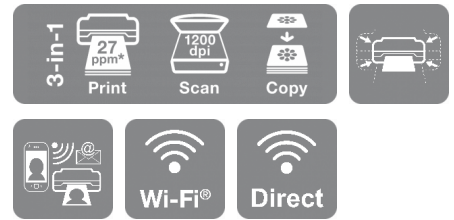

Expression Home XP-2205

DATENBLATT / BROSCHÜRE

Sparen Sie Zeit, Geld und Platz mit diesem kompakten Multifunktionsdrucker mit individuellen Tintenpatronen und mobilem Druck.

Sie suchen einen preisgünstigen, eleganten und benutzerfreundlichen Drucker? Dann ist der XP-2205 genau das Richtige für Sie. Es ist außerdem kompakt und erzeugt klare, lebendige Drucke. Mit Wi-Fi, Wi-Fi Direct und einer Reihe von kompatiblen Epson Apps¹ drucken Sie ganz einfach von unterwegs von mobilen Geräten aus.

Formschön und elegant

Dieses preisgünstige Modell nimmt äußerst wenig Platz ein, weil es Druck-, Scan- und Kopierfunktionen in einem Gerät vereint.

Einfache Bedienung

Mit einer Reihe wichtiger und benutzerfreundlicher Funktionen ermöglicht der XP-2205 flexibles Drucken und Scannen über Wi-Fi sowie das Drucken über Wi-Fi Direct, falls kein zentraler WLAN-Punkt verfügbar ist.