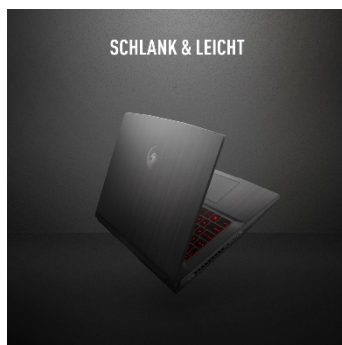

> [Download Bilderpaket und A+ Content](#)

Bravo 15 – Gaming der neuen 7-nm-Generation

Der Bravo 15 setzt gleich doppelt auf die innovative Stärke von AMD: Erlebe ungebremsten Gaming-Spaß mit der Achtkern-Power des neuen Ryzen™ 7 Prozessors plus den rasanten Frameraten der Radeon RX 5500M Grafik - beide gefertigt in modernster 7-nm-Technologie. Auch die weitere Ausstattung des MSI-Laptops liegt auf Top-Niveau: Mit 120-Hz- und FreeSync™-Technik ermöglicht der große 15,6"-Wide-View-Bildschirm eine gestochen scharfe Darstellung und ungebremste Reaktion im Spiel. Für blitzschnelle System- und Programmstarts sorgt das SSD-Systemlaufwerk mit PCI-Express-Anbindung. Damit die starken Komponenten ihre Leistung voll ausspielen können, sichert die Cooler Boost 5 Kühlung mit zwei Lüftereinheiten und aufwändiger Heatpipe-Technik niedrige Temperaturen – selbst bei den heißesten Matches. Trotz der imposanten Leistungsdaten bleibt der Bravo 15 überraschend mobil: Das extra schlanke Gehäuse sieht edel aus und sorgt für leichtes Gepäck unterwegs. Weitere Highlights: Die rot beleuchtete Gaming-Tastatur bleibt auch bei schlechten Lichtverhältnissen gut im Blick, Wi-Fi-6-Unterstützung liefert schnellstes Funknetzwerk und die vergoldete Kopfhörerbuchse gibt den Sound in Hi-Res-Audio-Qualität aus. Ein starkes Paket für clevere Gamer!

AMD
RADEON RX
5500M

MSI Bravo 15 A4DDR – Highlights

GESCHAFFEN FÜR 1080P-GAMING

Die AMD Radeon™ RX 5500M Grafikkarte liefert die Plattform für das technisch fortschrittlichste 1080p-Gaming-Notebook. Zusammen mit der 8-Kern-Power des neuen Ryzen™ 7 4800H Prozessors erschließt sich das volle Spektrum außergewöhnlicher Gaming-Leistung für unterwegs.

ZEIGE DEINEN STYLE

Das Design des Laptops sorgt für einen stilicheren Auftritt. Die Performance-Komponenten sind verpackt in einem schlanken Gehäuse, das die Blicke auf sich zieht. Der 120-Hz-Wide-View-Bildschirm mit extra dünnem Bildrand begeistert Gamer und trägt zusätzlich zum exklusiven Look bei.