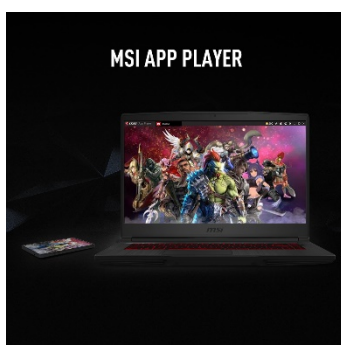

MSI APP PLAYER

Erlebe mobile Games mit höchster Performance und größerem Steuerungs-Komfort: Der MSI »App Player« holt dir deine Android-Spiele auf den Laptop für noch mehr Spielspaß und Erfolg.