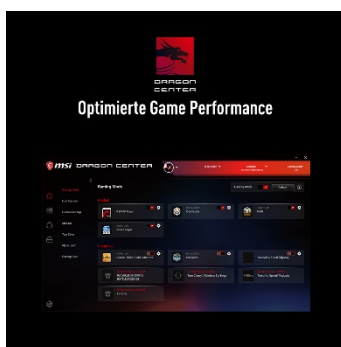

LANGE AUSDAUER

Der Bravo 15 verbindet ausgezeichnete Mobilität mit hoher Leistung. Dank der langen Akkulaufzeit von rund 7 Stunden punktet der Gaming-Laptop auch unterwegs und lässt seinen Besitzer selbst fernab einer Steckdose weiter produktiv bleiben.

SPITZENKLANG

Erlebe Spitzenklang bei der Verwendung von Gaming-Headsets oder externen Lautsprecher-Systemen: Diese werden über den Kopfhörerausgang mit High-Res Audio-Qualität bespielt. Spiele und Filme kommen damit noch beeindruckender zur Geltung.

ERGONOMISCHE TASTATUR

Die rot beleuchtete Gaming-Tastatur überzeugt mit ihren ergonomischen Eigenschaften beim Spielen und Arbeiten. Dank Silver-Lining-Drucktechnik erstrahlt die Tastenbeleuchtung besonders hell.