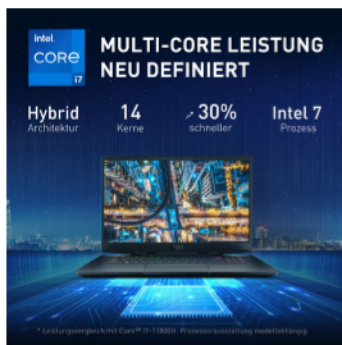

MULTI-CORE NEU DEFINIERT

Intel® Core™ Mobil-Prozessoren der 12. Generation definieren mit hybrider Architektur die Multi-Core-Leistung für Laptop-PCs völlig neu. Das auf dem neuen Intel 7-Prozess basierende Design bringt zwei Arten von spezialisierten Kernen zusammen, um revolutionäre Leistung und Reaktionsfähigkeit zu bieten.