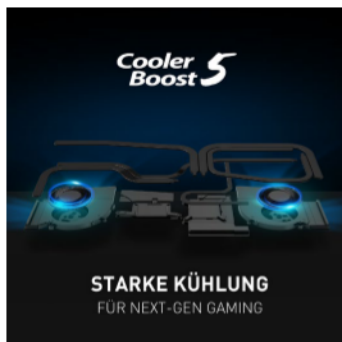

STARKE UND LEISE KÜHLUNG

Für ein cooles System – selbst wenn es im Spiel heiß hergeht: Die »Cooler Boost 5«-Kühlung arbeitet mit zwei eigenen Lüftungssystemen für Prozessor und Grafikchip und aufwändiger Heatpipe-Technik. Erst die starke Kühlleistung macht maximale Performance möglich.