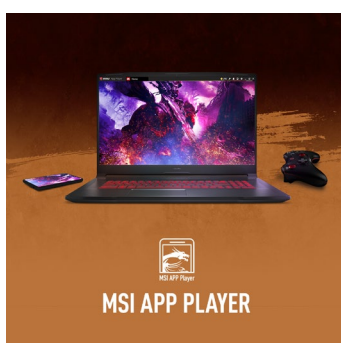

MSI APP PLAYER

Erlebe mobile Games mit höchster Performance und größerem Steuerungs-Komfort: Der MSI »App Player« holt dir deine Android-Spiele auf den Laptop für noch mehr Spielspaß und Erfolg – inklusive neuem Konsolen-Modus fürs Gaming am Fernseher.