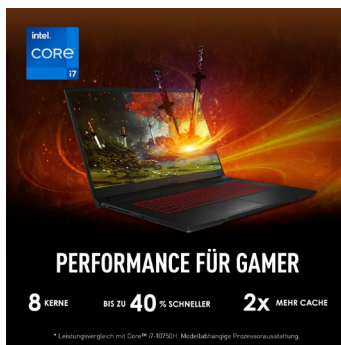

PERFORMANCE FÜR GAMER

Der Intel® Core™ Mobil-Prozessor der neuen 11. Generation gewinnt bis zu 40 Prozent an Performance. Acht Rechenkerne und bis zu 4,6 GHz Dual-Core-Boost-Takt stehen für beeindruckendes Gaming und führende Anwendungsperformance.