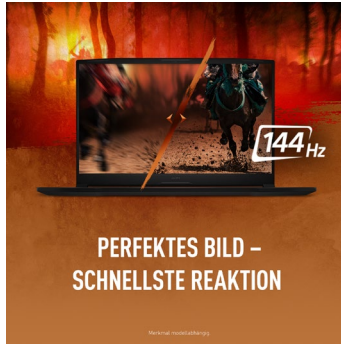

144 HZ GAMING-MONITOR

Nicht nur Spieler schneller FPS-Shooter werden von der brillanten Bildqualität des fast rahmenlosen 144-Hz-Bildschirms begeistert sein. Die absolut flüssige Darstellung selbst bei rasanten Bewegungen ermöglicht eine ungebremste Reaktion und bringt den entscheidenden Vorteil im Spiel.