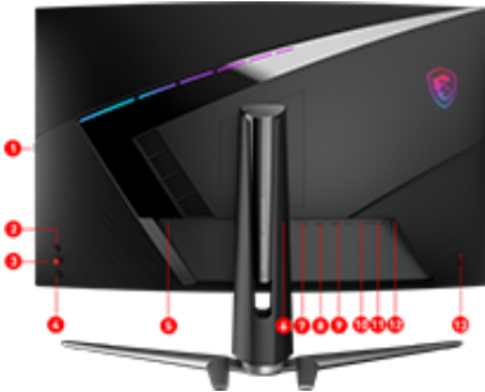

## PATH TO THE FUTURE

Der MPG ARTYMIS 323CQRDE lässt den Gamer dank der 1000R Bildschirmkrümmung, die optimal an das menschliche Auge angepasst ist, direkt ins Spielgeschehen eintauchen. Eine Bildwiederholrate von 165 Hz und blitzschnelle Reaktionszeit von 1 ms sorgen zusammen mit FreeSync für eine flimmerfreie und absolut präzise Bildwiedergabe auf Profineiveau. Mit der Unterstützung von Playstation- und Switch-Controllern kommen auch Konsolenliebhaber auf ihre Kosten: Danke HDMI CEC-Profil lässt sich der Monitor mit Konsolen verbinden und über diese einschalten. Durch sein schlankes rahmenloses Design ist der MPG ARTYMIS 323CQRDE ein echter Eye-Catcher in jedem Gaming-Setup und eignet sich optimal für ein Multi-Monitor-Setup.

### Produkt Highlights

- Curved Gaming Bildschirm (1000R) für die beste Immersion
- Hohe WQHD-Auflösung - Spiele sehen sogar noch besser aus und zeigen aufgrund der WQHD-Auflösung mehr Details an
- Smart Gaming - Verwende KI-Unterstützung, um eine neue Art des Spielens zu erleben
- Rapid Boost (165Hz + 1ms) - Erlebe flüssiges Spielen mit einer blitzschnellen Aktualisierungsrate und Reaktionszeit
- HDR400 + 10 bits - Dank VESA HDR Display 400-Zertifizierung können realistischere Farben dargestellt werden
- Gaming OSD App - Erstelle die ultimativen Anzeigeeinstellungen für dein Spiel
- CEC Profil - Richte Profile für mehrere Gerätesätze ein, die Einstellungen werden automatisch erkannt
- KVM - Steuern Sie mehrere Geräte über ein Set aus Tastatur, Maus oder einem MSI-Gaming-Monitor
- Die beste Lösung für Konsolenspieler: WQHD@120Hz, 2K Resolution Xbox Series X™ & PS5™ Optimierung.

Bilder und Logos: [Produktanlage MPG ARTYMIS 323CQRDE](#)

1. Headset Aufhängung
2. Macro Taste
3. 5-Wege OSD Kontrolle
4. Power Button
5. 2x HDMI (2.0)
6. 1x Display Port (1.4)
7. 1x USB 3.2 Gen1 Typ C
8. 1x Kopfhörer Ausgang
9. 2x USB 3.2 Gen1 Typ A
10. 1x USB 3.2 Gen1 Typ B
11. Kensington Lock