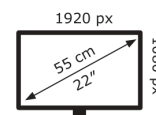

VA229QSB

EAN 4718017838658

Produkt Nummer 90LM06C5-B01370

- 54,61cm (21,5 Zoll) Full HD (1920×1080), IPS-Display mit LED-Hintergrundbeleuchtung und weitem Betrachtungswinkel von 178°
- Eine Bildwiederholrate von bis zu 75Hz mit Adaptive-Sync-Technologie (FreeSync) verhindert Nachzieheffekte und sorgt für eine scharfe, kristallklare Videowiedergabe
- Umfangreiche Anschlussmöglichkeiten inklusive DisplayPort, HDMI, D-Sub und einem USB-Hub. 2-Watt Stereo-Lautsprecher
- Ergonomisches Design mit 130mm Höhenverstellung sowie 180° Schwenk-, +35° ~ -5° Neige- und 90° Pivot-Funktion für eine komfortable Nutzung
- ASUS Eye-Care-Monitore verfügen über die vom TÜV Rheinland zertifizierten Flicker-Free- und Low-Blue-Light-Technologien für eine besonders angenehme Nutzung

12 kWh/1000h

2019/2013