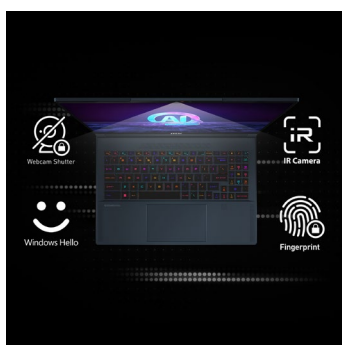

PERFEKTE DARSTELLUNG

Ideal fürs Gaming und Arbeiten: Der farbstarke QHD+-Bildschirm kombiniert höchste Auflösung mit schnellen Frameraten: 240-Hz-Technik sorgt für absolut flüssige Darstellung und ermöglicht eine ungebremschte Reaktion. Das moderne 16:10-Format bringt mehr Bildfläche in der Höhe und gesteigerten Arbeitskomfort.

KOMFORTABLE STEUERUNG

Die SteelSeries-Tastatur überzeugt mit Eingabekomfort und ist ein Blickfang mit ihrer regelbaren RGB-Einzeltastenbeleuchtung. Zur komfortablen Steuerung trägt auch das große Precision Touchpad bei, das sich dank Glas-Coating besonders angenehm anfühlt.