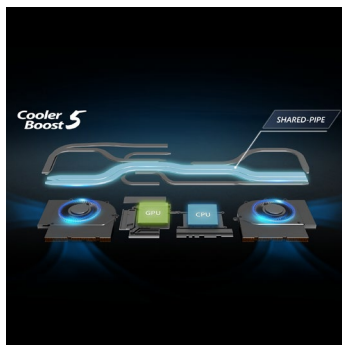

STARKE UND LEISE KÜHLUNG

Für ein cooles System – selbst wenn es im Spiel heiß hergeht: Die weiter optimierte »Cooler Boost 5«-Kühlung arbeitet mit zwei eigenen Lüftungssystemen für Prozessor und Grafikchip und aufwändiger Heatpipe-Technik. Erst die starke Kühlleistung macht maximale Performance möglich.