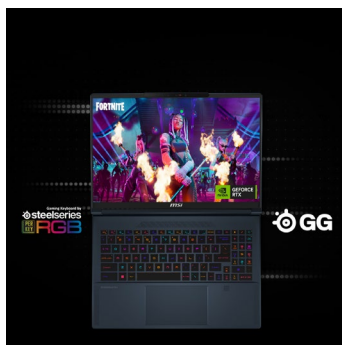

KOMFORTABLE STEUERUNG

Die SteelSeries-Tastatur überzeugt mit Eingabekomfort und ist ein Blickfang mit ihrer regelbaren RGB-Einzeltastenbeleuchtung. Zur komfortablen Steuerung trägt auch das große Precision Touchpad bei, das sich dank Glas-Coating besonders angenehm anfühlt.