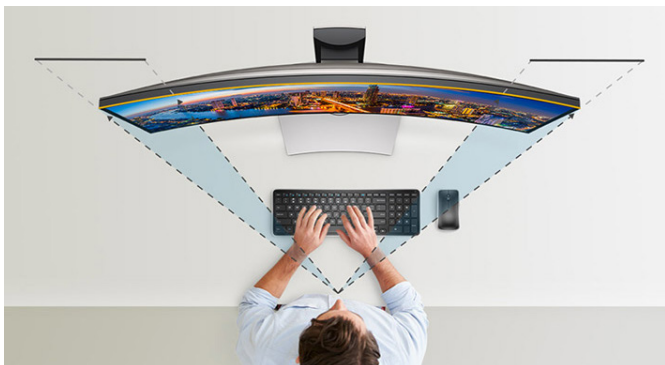

## Dell UltraSharp 34 gewölbter Monitor U3417W

#### Optimiertes geschwungenes Design

Tauchen Sie in Ihre Arbeit und Ihr Spiel ein mit diesem beeindruckenden gewölbten Monitor.

- Optimieren Sie Ihr Sichtfeld, minimieren Sie Bildschirmreflexion und genießen Sie einen nahezu einheitlichen Blickpunkt mit der optimierten Monitorwölbung des U3417W.
- Arbeiten Sie komfortabel an Büroanwendungen mit reduzierten Augenbewegungen dank dieses gewölbten Monitors.
- Tauchen Sie in die Aktion ein und verbessern Sie Ihr Spiel mit einer erweiterten peripheren Sicht.
- Genießen Sie Home-Entertainment in Kinoqualität mit dem Panorama-Rundumblick.

#### Erstklassige Leistung

Genießen Sie erstklassige Leistung über die Wölbung hinaus.

- Der ultrabreite Monitor mit WQHD-Auflösung von 3.440 x 1.440 sorgt für ein herausragende Bildqualität mit einheitlichen Farben.
- Präzise Farben mit sofortiger 99 % sRGB-Farbabdeckung
- Optimieren Sie den Anzeigekomfort mit einem flimmerfreien Bildschirm und der Dell Funktion ComfortView.<sup>5</sup>
- Optimiertes Seh- und Hörerlebnis auf einem großen 34-Zoll-Bildschirm mit zwei leistungsstarken 9-W-Lautsprechern