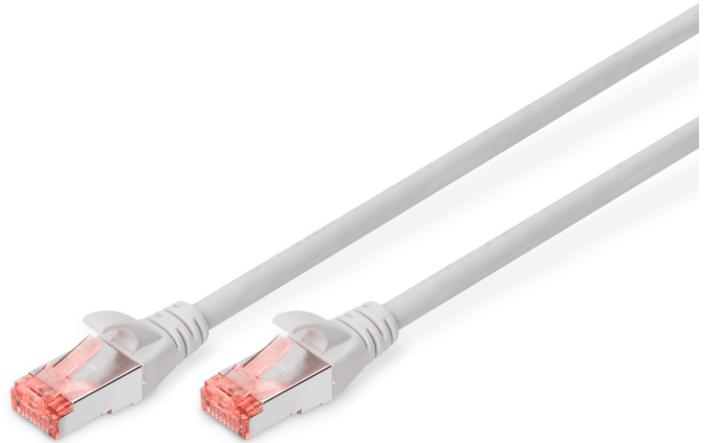

DIGITUS CAT 6 S/FTP Patchkabel

DK-1644-070
EAN 4016032322061

CAT 6 S-FTP Patchkabel, Cu, LSZH AWG 27/7, Länge 7 m, Farbe Grau

Die DIGITUS® Kategorie 6 Klasse E Patchkabel werden hergestellt und getestet nach dem ISO/IEC 11801 und DIN EN 50173 CAT 6 Standard. Sie garantieren, dass die Kabelinstallation der ISO & EN Channel Spezifikation entspricht und bieten eine hervorragende Leistung in der DIGITUS® CAT 6 Verkabelung. Die Leistung wurde bis 250 MHz getestet, inklusive Leistungseigenschaften wie beispielsweise dem Nahbereichsprechen („NEXT“). Die DIGITUS® Patchkabel wurden speziell entwickelt um allen Ansprüchen in den verschiedenen Anwendungsbereichen in vollem Umfang gerecht zu werden. Jedes Kabel ist mit einer angespritzten Knickschutztülle mit Zugentlastung ausgestattet. Außerdem besitzt die Tülle einen Rasthebelschutz, welcher das Verhaken der Kabel sowie das Abbrechen des Rasthebels vom Stecker verhindert. Eine einfache Identifizierung der Kategorie 6 wird durch die rote Einfärbung der Stecker ermöglicht.

Zukunftsorientierte Standards und High-End Qualität für Ihr Netzwerk.

- 2x RJ45-Stecker (8P8C)
- Hauben mit Knickschutz, Zugentlastung und Rasthebelschutz
- Längenbezeichnung auf den Hauben
- Innenleiter: Kupfer (Cu)
- Slim Version: nein
- Länge: 7 m
- Anschluss 1: Modular RJ45 (8/8) Stecker
- Anschluss 2: Modular RJ45 (8/8) Stecker
- Kategorie: CAT 6
- Verpackung: DIGITUS Polybag
- Farbe: grau
- Belegung: 1:1
- Mantel: LSOH
- Schirmung: S-FTP, Paare in Metallfolie und Geflecht geschirmt
- Kabelaufbau: 4 x 2 AWG 27/7, Twisted Pair