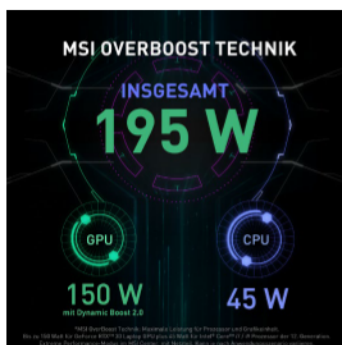

MSI OVERDRIVE TECHNIK

Schneller geht's nicht: Die MSI Overdrive-Technik kann sowohl den Intel® Core™ Prozessor wie die NVIDIA® GeForce RTX™ Grafik gleichzeitig mit maximaler elektrischer Leistung versorgen. Die Power-Komponenten können ihr Performance-Potenzial so jederzeit ohne Limit ausspielen.