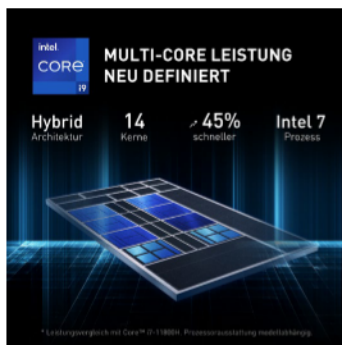

MULTI-CORE NEU DEFINIERT

Intel® Core™ Mobil-Prozessoren der 12. Generation definieren mit hybrider Architektur die Multi-Core-Leistung für Laptop-PCs völlig neu. Das auf dem neuen Intel 7-Prozess basierende Design bringt zwei Arten von spezialisierten Kernen zusammen, um revolutionäre Leistung und Reaktionsfähigkeit zu bieten.