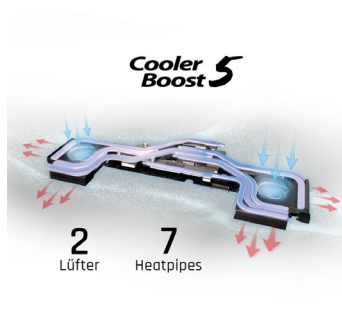

MSI GL75 Leopard – Highlights

INTELLIGENTE SPITZENLEISTUNG

Die Intel® Core™ Mobil-Prozessoren der 10. Generation überzeugen mit starker Performance. Erleben Sie mit dem Core™ i5 Sechskern-Prozessor den Unterschied bei Computerspielen, kreativen Dingen oder anderen Aufgaben, die nach höchster Rechenleistung verlangen.

NVIDIA® GEFORCE® GTX GRAFIK

Genieße beeindruckendes Gaming und die bahnbrechende Grafikleistung der preisgekrönten NVIDIA Turing™-Architektur mit der GeForce® GTX 16-Serie. Der neue Grafikprozessor liefert besonders in modernen Spielen einen gewaltigen Leistungsschub.

STARKE UND LEISE KÜHLUNG

Für ein cooles System – selbst wenn es im Spiel heiß hergeht: Die »Cooler Boost 5« Kühlung arbeitet mit getrennten Lüftungssystemen für Prozessor und Grafikchip, Whirlwind-Blade-Lüftern und sieben Kupferheatpipes. Die starke Kühlleistung steigert die Performance bei verringerter Geräuschemission.

144 HZ GAMING-MONITOR

Nicht nur bei schnellen FPS-Shootern begeistert die brillante Bildqualität des beinahe rahmenlosen 144-Hz-Bildschirms. Die absolut flüssige Darstellung selbst bei hektischen Bewegungen ermöglicht eine ungebremschte Reaktion und bringt den entscheidenden Vorteil im Spiel.