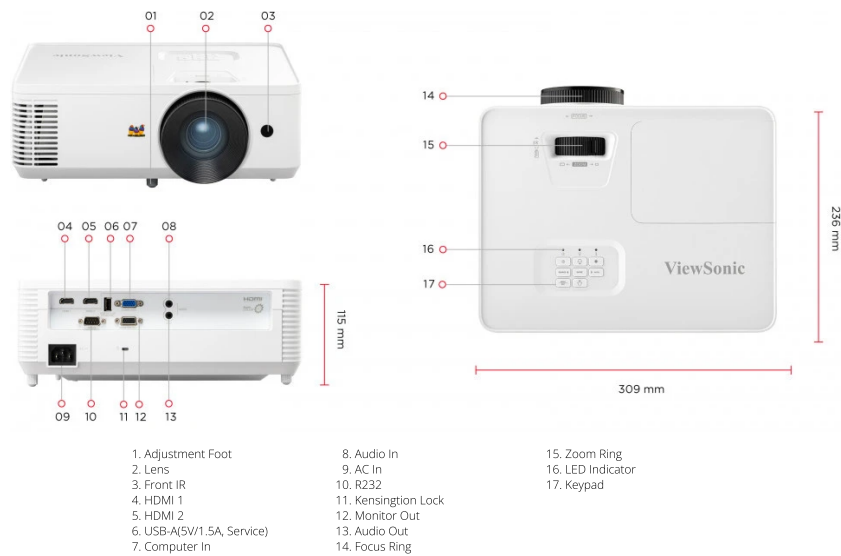

Produktübersicht

Der PA700S ist ein lichtstarker SVGA-Projektor für Unternehmen und Bildungseinrichtungen von ViewSonic. Mit einer hohen Helligkeit von 4.500 ANSI-Lumen bietet der Projektor klare Bilder auf einer bis zu 300 Zoll großen Leinwand in Besprechungsräumen, Klassenzimmern oder jeder anderen hellen Umgebung. Über die beiden HDMI-Anschlüsse können Sie flexibel mehrere Geräte anschließen und einfach zwischen den einzelnen Quellen umschalten. Der USB-Typ-A-Anschluss kann kabellose HDMI-Dongles mit Strom versorgen, wodurch das kabellose Streaming von Inhalten noch bequemer wird. Der Projektor ermöglicht auch Software-Updates über eine einfache USB-Kabelverbindung mit Ihren Laptops, sodass Sie sich den Weg zum Service-Center sparen können.

STEUERUNG

RS232 (DB 9-pin männlich):	1
USB Type A (Services):	1 (share with USB A Output)

SONSTIGES

Eingangsspannung:	100-240V+/- 10%, 50/60Hz (AC in)
Energieverbrauch:	Normal: 295W Standby: <0.5W
Betriebsumgebungstemperatur:	0~40°C
Carton:	Brown
Gewicht netto:	2.70kg
Gross Weight:	3.80Kg
Abmessungen (BxTxH) mit Verstellfuß:	309x234x115mm
Packing Dimensions:	400x337x168mm
Sprache Bildschirmenü:	English, German, French, Swedish, Spanish, Portuguese, Polish, Dutch, T. Chinese, S.Chinese, Finnish, Korean, Russian, Hungarian, Czech, Arabic, Thai, Turkish, Vietnamese, Indonesian, Greek, Italian, Total 22 languages
User Guide Language:	English, S-Chinese, T-Chinese, Finnish, French, German, Italian, Japanese, Korean, Polish, Portuguese, Russian, Spanish, Swedish, Turkish, Total 15 languages