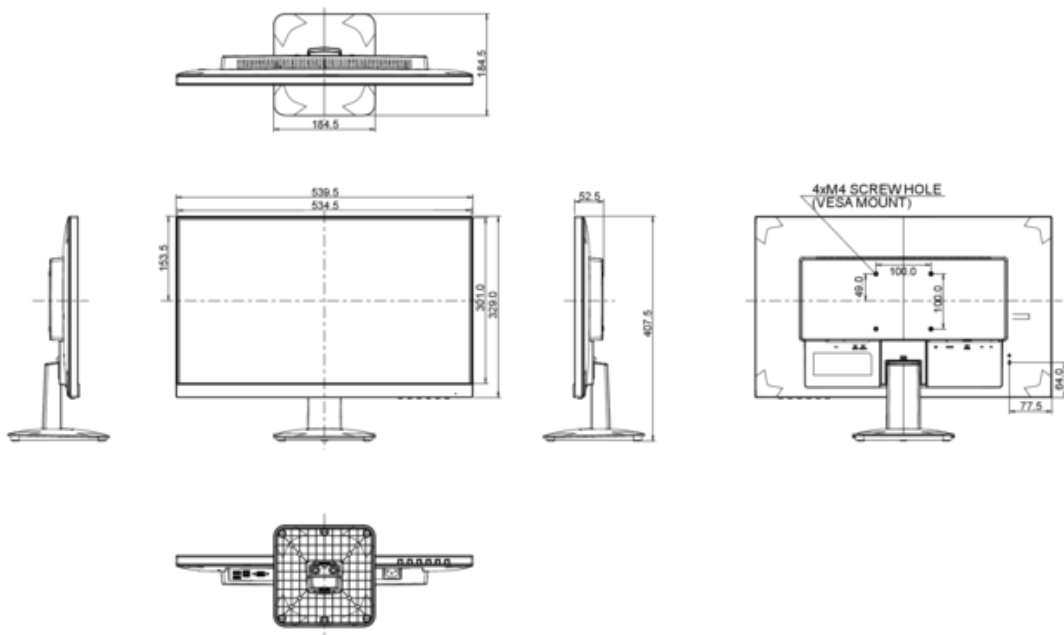

**Basierend auf dem Leistungsverbrauch des Gerätes, bei 4 Stunden pro Tag und 365 Tage Betrieb.
Der tatsächliche Energieverbrauch hängt von der tatsächlichen Einsatzdauer ab.*

7. ABMESSUNGEN & GEWICHT

MASSE B x H x T	539.5 x 407.5 x 184.5 mm
GEWICHT	3.6 kg