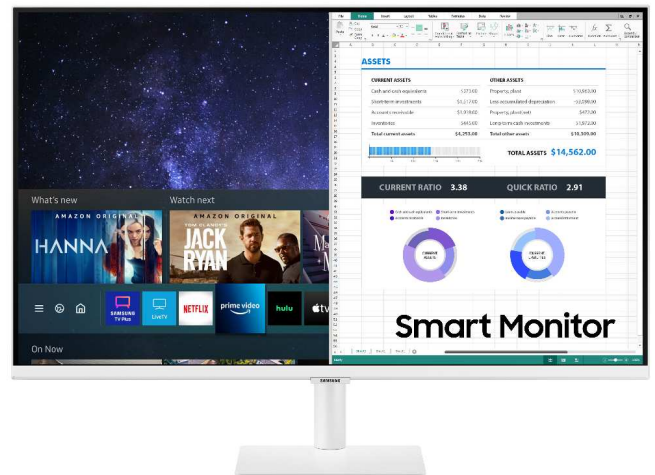

SMART Monitor M5

81,01 cm (32 Zoll) Bildschirmdiagonale
EAN 8806092231160

Artikelinformation:

- Artikelname: S32AM501NU
- Artikelnummer: LS32AM501NUXEN
- EAN: 8806092231160

Panel:

- Auflösung: 1.920 x 1.080 Pixel
- LCD Technologie: VA
- Helligkeitswert: 250 cd/m²

Design/Anschlüsse:

- Farbe: Weiß
- Signaleingang: Digital
- Anschlüsse: 2x HDMI, W-Lan, Bluetooth

Besondere Eigenschaften:

- Entertainment Hub mit Smart Apps (Tizen)
- Sprachsteuerung via Bixby
- Mobile to Screen Mirroring
- Samsung DeX (Wired / Wireless)
- Tap View
- Remote Access
- Integrierte Lautsprecher mit Sound Mirroring
- Adaptive Picture
- Integriertes W-Lan und Bluetooth
- HDMI CEC

Technische Daten S32AM501NU

Artikelinformationen	
Artikelname	S32AM501NU
Artikelnummer	LS32AM501NUXEN
EAN	8806092231160
Display	
LCD Technologie	VA
Bildschirmgröße	81,01 cm (32 Zoll)
Auflösung (nativ)	1.920 x 1.080 Pixel
Bildformat	16:9
Helligkeitswert (typ.)	250 cd/m ²
Bildwiederholungsrate	60 Hz
Kontrast (typ.)	3.000:1
Reaktionszeit	8 ms (G/G)
Betrachtungswinkel (H/V)	178°/178°
Farben	
Anzahl der Farben	16,7 M.
Signal	
Signaleingang	Digital
Konnektivität	
D-Sub	-
DVI	-
Dual Link DVI	-
Display Port	-
Display Port Out	-
Mini-Display Port	-
HDMI	2x
Audio In	-
Kopfhörer	-
USB Ports	2x
USB Hub Version	-
Thunderbolt 3	-
USB-C	-
Ethernet (LAN)	-
W-Lan	Ja (WiFi5)
Bluetooth	Ja (BT 4.2)