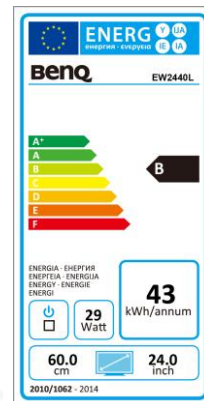

Datenblatt

BenQ EW2440L

60,96 cm / 24" VA LED Display

- Zero Bezel
- 2x HDMI davon 1x inkl. MHL
- Flimmerfreie LED-Hintergrundbeleuchtung
- VA Panel Blickwinkel H/V 178°/178°
- Statischer Kontrast 3000:1

MHL
Mobile High-Definition Link

	Modell : EW2440L
	Art. Nr. / EAN Code : 9H.LAGLB.QBE / 471 8755 04693 3
	Typ : 60,96 cm / 24" Wide TFT, VA-Panel
Panel	Physikalische Auflösung : 1920 x 1080 / 16:9
	Pixelabstand : 0,276 mm
	Bilddiagonale / -fläche (B x H) : 609,6 mm / 531,36 x 298,89 mm
	Max. Farben : 16,7 Mio.
	Betrachtungswinkel H/V (CR>=10) : 178°/ 178°
	Kontrast (statisch) : 3000:1
	Kontrast (dynamisch) : 20 Mio.:1
	Helligkeit : 250 cd/m ²
	Reaktionszeit : 4 ms (GtG)
Eingänge:	HDMI Buchse : 2x HDMI davon 1x inkl. MHL
	15 Pin D-Sub Buchse : RGB analog
	Eingangsfrequenz H/V : 30 - 83 kHz / 50 - 76 Hz
Bildkontrollen	Bedienelemente : Ein/Aus Schalter, 5 OSD Sensor-Tasten
	Funktionen : Kontrast, Helligkeit, Schärfe, vertikale und horizontale Bildlage, Phase, Pixelclock, 1 Benutzer 3 vorprogrammierte Farbtemperaturen, Farbgewichtung, Sprachauswahl (17 Sprachen), OSD (Position, Anzeigzeit), Eingangsquelle, Werkseinstellungen, Anzeigeeinformation
Extras	Bildqualität : Senseye® 3-Technologie
	Lautsprecher : 2 Watt x 2
	Sicherung : Kensington Lock
	Neigebereich : -5° / +20°
Energie	Netzadapter : externes Netzteil
	Betriebsspannung : 90 ~ 264 VAC / 47 ~ 63 Hz
	Leistungsaufnahme (Eco Mode) : < 23 Watt
	(Sleep Mode) : < 0,5 W
Zertifizierungen	Sicherheit : TÜV Bauart, CE
	Ergonomie : TCO 6.0
	Umwelt : Energy Star 6.0
Umgebung	Betrieb : + 5 ~ +40°C; 20 ~ 90% Luftfeuchtigkeit
	Lagerung : -20 ~ +60°C; 10 ~ 90% Luftfeuchtigkeit
Eigenschaften	Gewicht netto : 3,74 kg
	Gehäusefarbe : schwarz
	Größe mit Fuß (H x B x T) : 422 x 545,7 x 191 mm
	Mitgeliefertes Zubehör : Netz-, VGA-, MHL-Kabel, Kurzanleitung, Handbuch CD
	Garantie und Service : 3 Jahre Vor-Ort-Austausch-Service