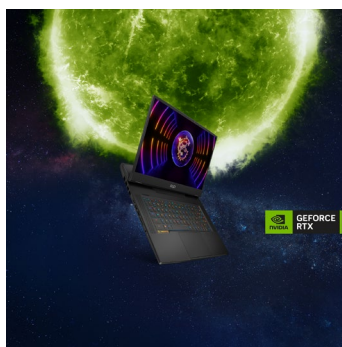

MEHR ALS SCHNELL

Die NVIDIA® GeForce RTX™ Laptop-Grafikprozessoren der 40-Serie ermöglichen die schnellsten Notebooks der Welt für Gamer und Kreative. Mit der ultraeffizienten NVIDIA Ada Lovelace-Architektur bieten sie mit KI-gestütztem DLSS 3 einen Quantensprung bei der Leistung und ermöglichen lebensechte virtuelle Welten mit vollständigem Raytracing.