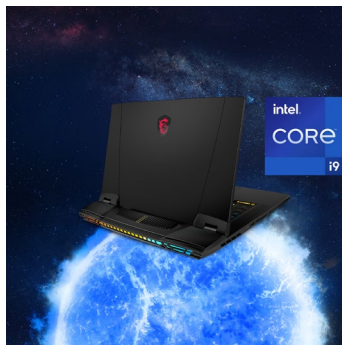

PERFORMANCE WEITERGEDACHT

Die Hybrid-Architektur des Intel® Core™ i9 HX Prozessors der 13. Generation sorgt mit 8 Leistungs- (P-Cores) und 16 Effizienzkerneln (E-Cores) für einen massiven Leistungsschub. Erlebe nie dagewesene Performance für Multitasking-Projekte und herausfordernde Games.