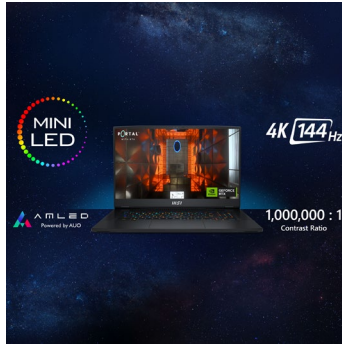

MINI-LED GAMING-MONITOR

Der Mini-LED-Bildschirm begeistert mit Ultra-HD-Auflösung und 144 Hz Bildwiederholrate nicht nur Gamer: Die Mini-LED-Hintergrundbeleuchtung sorgt punktgenau für extrem kontraststarke Darstellung. Schwärzeres Schwarz und helleres Weiß bietet gleichzeitig keine andere Monitortechnik