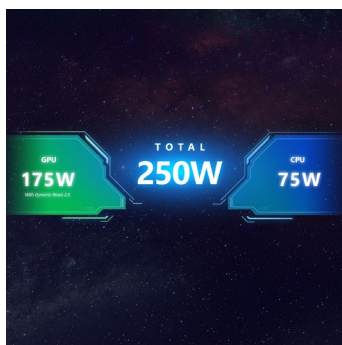

MSI OVERBOOST ULTRA

Schneller geht's nicht: Die MSI OverBoost Ultra-Technik kann sowohl den Prozessor wie die Grafik selbst unter Volllast gleichzeitig mit maximaler elektrischer Leistung versorgen. Ist nur der Prozessor gefordert, können alle acht P-Kerne parallel mit Max Boost-Performance laufen. **Extreme Performance Modus, mit Netzteil, nur mit Core™ i9-13980HX.*