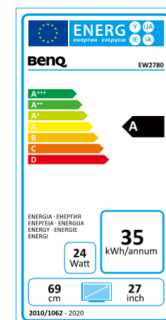

## BenQ EW2780

68,58 cm / 27" LED-Display

- FHD IPS Panel
- Brightness Intelligence Plus
- HDRi Visual Experience
- Preset Sound Modes

Modell : EW2780  
Art. Nr. / EAN Code : 9H.LJ4LA.TSE / 471 8755 07942 9

<b>Panel</b>	Typ : 68,58 cm / 27" Wide, IPS-Panel Physikalische Auflösung : 1920 x 1080 Full-HD / 16:9 Pixelabstand : 0,311 mm Bild diagonale / -fläche (B x H) : 685,80 mm / 597,9 x 336,3 mm Max. Farbtiefe : 16,7 Mio. Panel : 8 Bit Betrachtungswinkel H, V (CR>10) : 178° / 178° Kontrast (statisch) : 1000:1 Kontrast (dynamisch) : 20 Mio.:1 Helligkeit : 250 cd/m <sup>2</sup> Reaktionszeit : 5 ms (GtG)
<b>Eingänge</b>	HDMI Buchse : 3x HDMI 2.0 Kopfhöreranschluss: Ja Eingangsfrequenz H / V : 30 ~ 83 kHz / 48 ~ 76 Hz
<b>Extras</b>	Bildqualität : Flicker Free, Low Blue Light, Brightness Intelligence Plus (B.I.+), Color Weakness, Super Resolution, Smart Focus, EyeReminder, ePaper Mode, FreeSync Lautsprecher : 2x 2.5 Watt Sicherung : Kensington Lock Halterung VESA : 100 mm x 100 mm Neigebereich : -5° / +15° vorn/hinten
<b>Energie</b>	Netzadapter : internes Netzteil Betriebsspannung : 100V – 240V / 50Hz – 60Hz Leistungsaufnahme (On Mode) : 35 W Leistungsaufnahme (Based on Energy Star) : 20 W Leistungsaufnahme (Off Mode) : 0.5 W
<b>Zertifizierungen</b>	Sicherheit : CE Ergonomie : TÜV Flicker-free, TÜV LBL
<b>Eigenschaften</b>	Gewicht netto : 4,4 kg Gehäusefarbe : Schwarz-Metallic Größe mit / ohne Fuß (H x B x T) : 457.3 x 609.9 x 186.5 / 384.4 x 609.9 x 34.8 Mitgeliefertes Zubehör : Power-, HDMI- Kabel Garantie und Service : 2 Jahre Pickup, Repair and Return