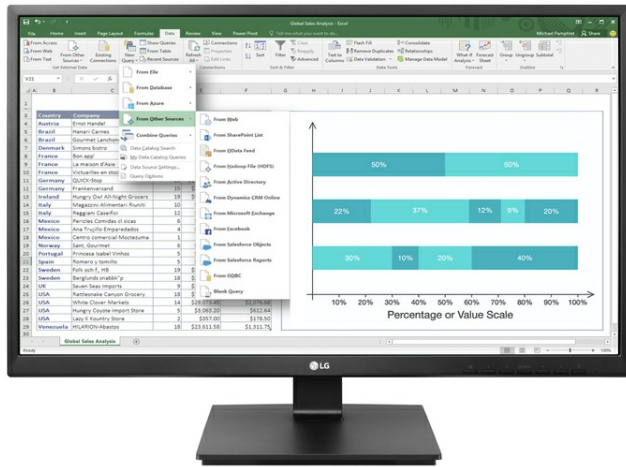

Monitor

Mit dem 24BK55YP bringt LG Electronics starke Bildwiedergabe auf jeden Schreibtisch. Der IPS-Monitor mit einer Bild diagonalen von 23,8 Zoll stellt Inhalte in Full-HD-Auflösung (1.920 x 1.080) kontraststark und in lebendigen Farben dar. Das Display bietet zudem einen besonders großen Betrachtungswinkel und ist damit ideal für die Zusammenarbeit geeignet. Abgerundet wird der 24BK55YP als starkes Gesamtpaket durch seine große Flexibilität: Anschlüsse für D-Sub, DVI, HDMI und DisplayPort sorgen für große Kompatibilität, während der Standfuß eine ergonomische Anpassung in Höhe, Neigung und Drehung sowie eine Pivot-Funktion bietet.

Ausstattung

- 23,8 Zoll IPS-Monitor mit schlankem Design
- Full-HD-Auflösung (1.920 x 1.080 Pixel)
- Starke Farbdarstellung mit 72% CIE1976
- Verschiedene Bildmodi für unterschiedliche Applikationen
- Flicker Safe Backlight Technologie verringert Flimmern und schont die Augen
- Hohe Anschlussvielfalt für unterschiedliche Endgeräte: D-Sub, DVI, HDMI 1.4 und DisplayPort 1.2
- OnScreen Control sorgt durch Maussteuerung für eine besonders einfache Bedienung
- Smart Energy Saving Funktion reduziert den Energieverbrauch um bis zu 30% ohne Performance-Verlust
- Hohe Ergonomie und Augenfreundlichkeit durch den speziellen Reader Mode mit reduzierten Blauanteilen für ein entspanntes Lesen
- Ergonomischer Standfuß mit Verstellbarkeit von Höhe, Neigung sowie Drehung und Pivot-Funktion
- Vorbereitet für Schwenkarme und Wandhalterungen nach VESA FDMI

Monitor**Display-Typ**

Displaytyp	IPS
Curved	Nein
Bildschirmdiagonale in Zoll	23,8 inch
Pixel Pitch	0,2745 x 0,2745 mm
Oberflächenvergütung	Anti-Glare ,3H
LED-Hintergrundbeleuchtung	Ja
Bildformat	16:9
Auflösung	1920x1080

Monitor

Farbe (Rückseite)	Schwarz
Farbe (Front)	Schwarz
Anschlüsse	D-Sub, DVI, DisplayPort 1.2, HDMI 1.4, PC-Audio-Eingang, Kopfhörer-Ausgang
Höhenverstellung	Ja
Tilt (nach oben)	5 °
Tilt (nach unten)	35 °
Pivot (nach links)	90 °
Pivot (nach rechts)	90 °