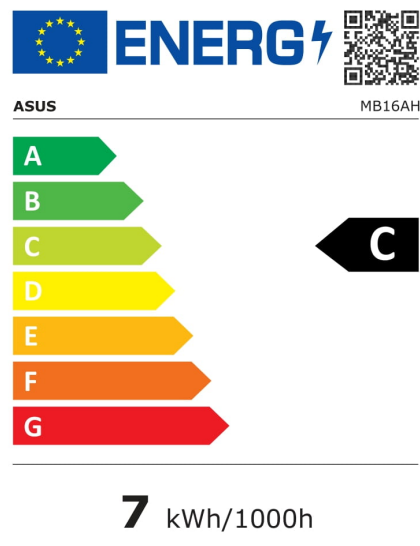

## MB16AH

EAN 4718017705301

Produkt Nummer 90LM04T0-B02170

- USB-C- und Micro-HDMI-Schnittstellen bieten eine vielseitige Konnektivität mit Notebooks, Spielkonsolen und Kameras.
- Erkennt die Bildschirm-Ausrichtung automatisch und wechselt zwischen Hoch- und Querformat
- 39,62cm (15,6 Zoll) großes, tragbares IPS-Display mit Full-HD-Auflösung, entspiegelter Oberfläche und ultraschlankem Design, damit Sie auch unterwegs effizient arbeiten können
- Das faltbare Smart-Case kann in einen Standfuß verwandelt werden, um den Monitor entweder im Portrait- oder im Landschaftsmodus aufzustellen
- ASUS Eye-Care-Monitore verfügen über die vom TÜV Rheinland zertifizierten Flicker-Free- und Low-Blue-Light-Technologien für eine besonders angenehme Nutzung

## Technische Daten MB16AH

Bildschirm	
Bildschirmdiagonale:	39,6 cm (15,6 Zoll)
Bildschirmauflösung:	1920 x 1080 Pixel
Natives Seitenverhältnis:	16:9
Panel-Typ:	IPS
HD-Typ:	Full HD
Bildschirmform:	Flach
Kontrastverhältnis:	700:1
Maximale Bildwiederholrate:	60 Hz
Anzahl der Farben des Displays:	262000 Farben
Helligkeit (typisch):	220 cd/m <sup>2</sup>
Reaktionszeit:	5 ms
Typ der Hintergrundbeleuchtung:	LED
Display-Oberfläche:	Matt
Blendfreier Bildschirm:	Ja
Seitenverhältnis:	16:9
Blickwinkel, horizontal:	178°
Blickwinkel, vertikal:	178°

Leistung	
Energieeffizienzklasse (SDR):	
Energieverbrauch (SDR) pro 1.000 Stunden:	kWh
Stromverbrauch (Standardbetrieb):	W
Stromverbrauch (Standby):	0,3 W
Stromverbrauch (aus):	0,2 W
AC Eingangsspannung:	100 – 240 V
AC Eingangsfrequenz:	50/60 Hz
Energieeffizienzkala:	A bis G