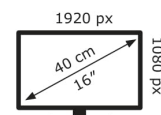

## MB16AH

EAN 4718017705301

Produkt Nummer 90LM04T0-B02170

- USB-C- und Micro-HDMI-Schnittstellen bieten eine vielseitige Konnektivität mit Notebooks, Spielkonsolen und Kameras.
- Erkennt die Bildschirm-Ausrichtung automatisch und wechselt zwischen Hoch- und Querformat
- 39,62cm (15,6 Zoll) großes, tragbares IPS-Display mit Full-HD-Auflösung, entspiegelter Oberfläche und ultraschlankem Design, damit Sie auch unterwegs effizient arbeiten können
- Das faltbare Smart-Case kann in einen Standfuß verwandelt werden, um den Monitor entweder im Portrait- oder im Landschaftsmodus aufzustellen
- ASUS Eye-Care-Monitore verfügen über die vom TÜV Rheinland zertifizierten Flicker-Free- und Low-Blue-Light-Technologien für eine besonders angenehme Nutzung

## Technische Daten MB16AH

Bildschirm	
Bildschirmdiagonale:	39,6 cm (15,6 Zoll)
Bildschirmauflösung:	1920 x 1080 Pixel
Natives Seitenverhältnis:	16:9
Panel-Typ:	IPS
HD-Typ:	Full HD
Bildschirmform:	Flach
Kontrastverhältnis:	700:1
Maximale Bildwiederholrate:	60 Hz
Anzahl der Farben des Displays:	262000 Farben
Helligkeit (typisch):	220 cd/m <sup>2</sup>
Reaktionszeit:	5 ms
Typ der Hintergrundbeleuchtung:	LED
Display-Oberfläche:	Matt
Blendfreier Bildschirm:	Ja
Seitenverhältnis:	16:9
Blickwinkel, horizontal:	178°
Blickwinkel, vertikal:	178°

Anschlüsse und Schnittstellen	
Integrierter USB-Hub:	Nein
HDMI:	Ja
Kopfhörerausgang:	Ja
Anzahl HDMI-Anschlüsse:	1
Anzahl Micro HDMI Anschlüsse:	1
Kopfhörerausgänge:	1
HDCP:	Ja

Gewicht und Abmessungen	
Gerätebreite (inkl. Fuß):	359,8 mm
Gerätetiefe (inkl. Fuß):	9 mm
Gerätehöhe (inkl. Fuß):	227,6 mm
Gewicht (mit Ständer):	730 g