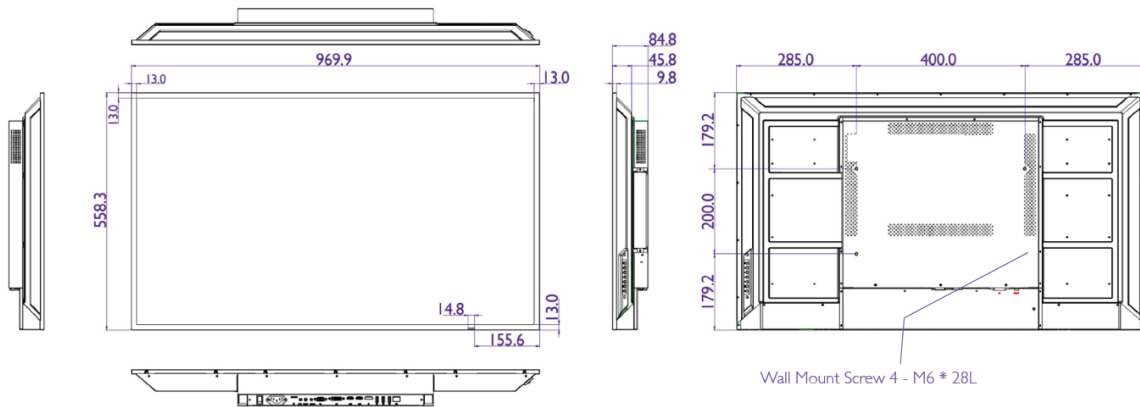

Abmessungen

Änderungen vorbehalten

Letzte Änderung am 08.10.2019

Aktuelle Datenblätter unter: www.BenQ.de, www.BenQ.at und www.BenQ.ch

BenQ Deutschland GmbH, Essener Straße 5, 46047 Oberhausen

BenQ Deutschland GmbH, Niederlassung Österreich, Wehlstraße 27b/Stg. 2 DG/ Top5, 1200 Wien

BenQ Deutschland GmbH, Oberhausen, Zweigniederlassung Baden, Täferstrasse 32, 5405 Baden-Dättwil

Because it matters