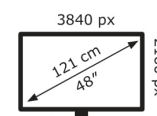

ASUS

PG48UQ

59 kWh/1000h

ABCDEF**G**
HDR
66 kWh/1000h

2019/2013

Technische Daten PG48UQ

Bildschirm	
Bildschirmdiagonale:	120,7 cm (47.5 Zoll)
Bildschirmauflösung:	3840 x 2160 Pixel
Natives Seitenverhältnis:	16:9
Bildschirmtechnologie:	OLED
Touchscreen:	Nein
HD-Typ:	4K Ultra HD
Bildschirmform:	Flach
Kontrastverhältnis:	135000:1
Maximale Bildwiederholrate:	138 Hz
Anzahl der Farben des Displays:	1,073 Milliarden Farben
Helligkeit (typisch):	450 cd/m ²
Reaktionszeit:	0,1 ms
Display-Oberfläche:	Matt
Kontrastverhältnis (dynamisch):	1500000:1
Dynamisches Kontrastverhältnis Marketingbezeichnung:	ASUS Smart Contrast Ratio (ASCR)
Bildwinkel, horizontal:	178°
Bildwinkel, vertikal:	178°
Pixel Abstand:	0,27405 x 0,27405 mm
Sichtbare Größe (horizontal):	105,2 cm
Sichtbare Größe (vertikal):	59,2 cm
Digital horizontale Frequenz:	30 – 311 kHz
Digital vertikale Frequenz:	48 – 138 Hz
High Dynamic Range Video (HDR) Unterstützung:	Ja
Technologie mit hohem Dynamikbereich (HDR):	High Dynamic Range 10 (HDR10)
RGB-Farbraum:	DCI-P3
Farbskala:	98%
sRGB Abdeckung (klassisch):	133%

HDMI-Version:	2.0/2.1
Anzahl DisplayPort Anschlüsse:	1
DisplayPorts-Version:	1.4
Audioausgang:	Ja
Kopfhörerausgänge:	1
HDCP:	Ja
HDCP-Version:	2.3

Gewicht und Abmessungen	
Gerätebreite (inkl. Fuß):	1068 mm
Gerätetiefe (inkl. Fuß):	266 mm
Gerätehöhe (inkl. Fuß):	686 mm
Gewicht (mit Ständer):	16,2 kg
Breite (ohne Standfuß):	106,8 cm
Tiefe (ohne Standfuß):	4 cm
Höhe (ohne Standfuß):	61,2 cm
Gewicht (ohne Ständer):	15 kg

Ergonomie	
VESA-Halterung:	Ja
Kabelsperr-Slot:	Ja
Höhenverstellung:	Nein
Panel-Montage-Schnittstelle:	300 x 300 mm
Slot-Typ Kabelsperr:	Kensington
kipubar:	Ja
Neigungswinkelbereich:	-5 – 5°

Sonstige Funktionen