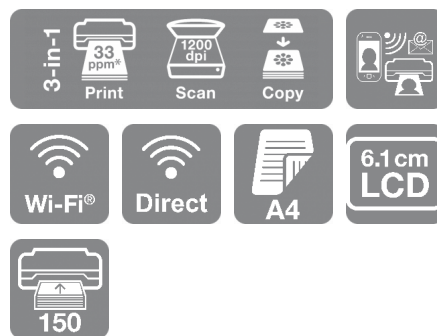

Expression Home XP-5200

Dieser kompakte und elegante Multifunktionsdrucker beeindruckt durch Einzelpatronen und mobilen, beidseitigen Druck in DIN A4.

Das elegante und kompakte Multifunktionsgerät sieht aus jedem Blickwinkel gut aus. Entdecken Sie, wie einfach alltägliche Aufgaben sein können – mit beidseitigem Druck in DIN A4, einer Papierkassette für bis zu 150 Blatt, die von vorne beschickt werden kann, und einem großen 6,1-cm-LC-Display. Drucken Sie von fast überall mit den mobilen Drucklösungen von Epson¹. Das Gerät ist kompatibel mit Apple AirPrint².

Elegant und platzsparend

Dieses preisgünstige Modell nimmt äußerst wenig Platz ein, weil es Druck-, Scan- und Kopierfunktionen in einem Gerät vereint.

Einfache Bedienung

Der XP-5200 ist vielseitig einsetzbar und verfügt über Wi-Fi zum kabellosen Drucken und Scannen sowie Wi-Fi Direct, falls kein zentraler WLAN-Punkt verfügbar ist. Mit dem 6,1-cm-LC-Display drucken und kopieren Sie ohne Computer und dank beidseitigem Druck in DIN A4 nutzen Sie das Papier besonders effizient. Eine 150 Blatt-Papierkassette erleichtert das Nachfüllen von Papier.

Flexible WLAN-Lösungen

Drucken, scannen und mehr, direkt von Ihrem Gerät mit der Epson Smart-Panel-App¹. Mit der Epson Creative-Print-App drucken Sie zudem Fotos direkt von Facebook aus, erstellen Grußkarten und machen vieles mehr.

DATENBLATT / BROSCHÜRE

PRODUKTMERKMALE

- **Kompakt und elegant**
Kleine Standfläche und stylisches Design aus jedem Blickwinkel
- **Praktisch und effizient**
Beidseitiger Druck und vorderes Papierfach für bis zu 150 Blatt
- **Einfaches mobiles Drucken**
Drucken Sie ganz einfach vom Smartphone oder Tablet¹.
- **Wi-Fi und Wi-Fi Direct**
Kabelloser Druck mit oder ohne Netzwerk
- **Beidseitiger Druck in DIN A4**
Automatischer beidseitiger Druck zur Verringerung des Papierverbrauchs