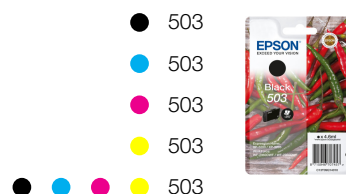

KOMPATIBLE TINTENPATRONEN

TINTENPATRONEN-ERGIEBIGKEIT

Chillies 503

Chillies 503XL

●	210 Seiten*	550 Seiten*
● ● ●	165 Seiten*	470 Seiten*

* Durchschnittliche Ergiebigkeit pro Seite basierend auf ISO/IEC 24711/24712 bzw. ISO/IEC 29102/29103. Die tatsächliche Ergiebigkeit variiert je nach Art der gedruckten Dokumente und der Nutzungsbedingungen. Weitere Informationen unter <http://www.epson.eu/pageyield>