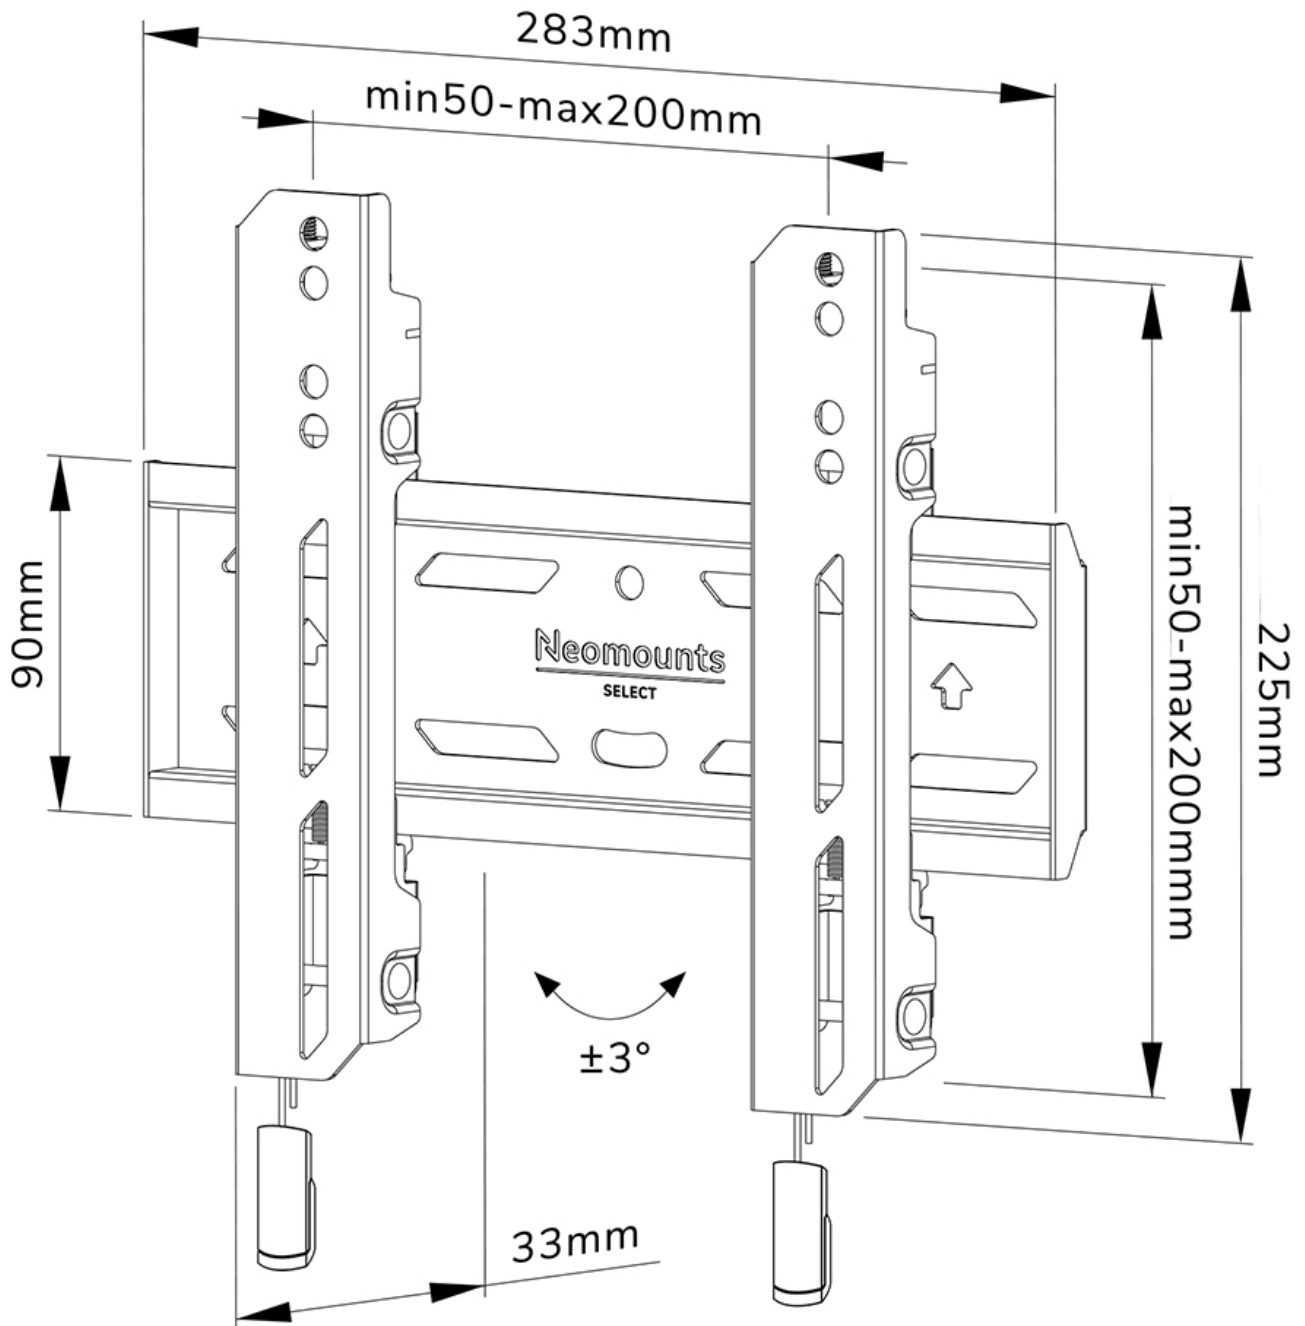

WL30S-850BL12

NEOMOUNTS SELECT TV-WANDHALTERUNG

Neomounts