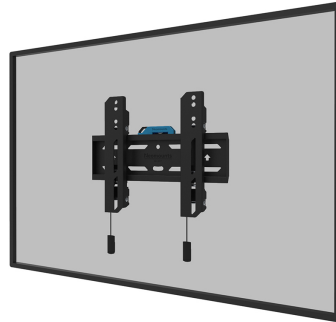

WL30S-850BL12

NEOMOUNTS SELECT TV-WANDHALTERUNG

TECHNISCHE DATEN

ALLGEMEIN

Min. Bildschirmgröße*	24 inch
Max. Bildschirmgröße*	55 inch
Min. Gewicht	0 kg (pro Bildschirm)
Max. Gewicht	50 kg (pro Bildschirm)
Bildschirme	1
VESA-Muster	100x100 mm 100x150 mm 100x200 mm 100x75 mm 120x120 mm 200x100 mm 200x200 mm 50x50 mm 75x100 mm 75x200 mm 75x75 mm
VESA-Minimum	50x50 mm
VESA-Maximum	200x200 mm
Abstand zur Wand	3,3 cm

FUNKTIONALITÄT

Typ	Fixiert
Höhe	22,5 cm
Breite	28,3 cm
Tiefe	3,3 cm
Anpassungstyp	Feinjustierung
Abschließbar	Abschließbar - Schloss inklusive

INFORMATIONEN

Farbe	Schwarz
Hauptmaterial	Stahl
Garantie	5 Jahre
EAN code	8717371448776

Neomounts

Neomounts

Neomounts Select WL30S-850BL12 feste Wandhalterung für 24-55" Bildschirme - Schwarz

Die Neomounts Select WL30S-850BL12 ist eine feste Wandhalterung für Flachbildschirme bis 55" und einer maximalen Belastbarkeit von 50 kg. Für die optimale Montage bietet die WL30S-850BL12 die Möglichkeit der Nivellierung.

Der WL30S-850BL12 hat eine Tiefe von 3,3 cm und eignet sich für Bildschirme mit VESA-Lochmuster 50x50 bis 200x200mm. Die Wandhalterung kann mit der mitgelieferten Anti-Diebstahl-Schraube oder einem Vorhängeschloss (nicht im Lieferumfang enthalten) verriegelt werden.