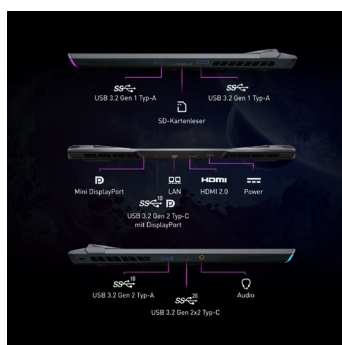

ANSCHLUSS-ARSENAL

Die zahlreichen Anschlüsse überzeugen mit ergonomischer Positionierung im Alltagseinsatz: Da die Anschlüsse für Monitore, 2,5-Gbit/s-Netzwerk und Strom an der Rückseite liegen, bleibt der Arbeitsbereich frei von störenden Kabeln. Highlight: Der USB 3.2 Gen 2x2-Port wartet mit rasanter SuperSpeed 20Gbps Geschwindigkeit auf.