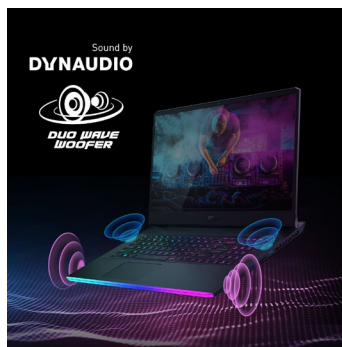

### 300 HZ GAMING-MONITOR

Nicht nur Spieler schneller FPS-Shooter werden von der brillanten Bildqualität des fast rahmenlosen 300-Hz-Bildschirms begeistert sein. Die absolut flüssige Darstellung selbst bei rasanten Bewegungen ermöglicht eine ungebremste Reaktion und bringt den entscheidenden Vorteil im Spiel.

### MYSTIC LIGHT

Die »Mystic Light« RGB-LED-Leiste an der Vorderkante des GE76 Raider ist ein einzigartiger Blickfang. Wähle deinen eigenen Look aus über 16 Millionen Farben und zahlreichen Effekten. Klar, dass du alles mit der RGB-Einzeltastenbeleuchtung der SteelSeries Gaming-Tastatur synchronisieren kannst.