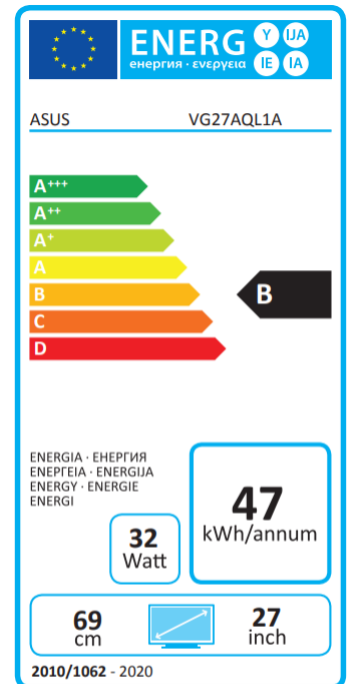

VG27AQL1A

EAN:	4718017637657
PN:	90LM05Z0-B01370
Hintergrundbeleuchtung / Paneltyp	IPS
Auflösung	2560x1440
Diagonalabmessung	27"/68.5cm
Kontrastverhältnis	1000:1
Farbunterstützung	10.7M
Blickwinkel	178° horizontal & 178° vertikal
Reaktionszeit	1 ms
Helligkeit	400 cd/m²
Bildwiederholfrequenz	170Hz
Pixelabstand	109ppi
Gehäusefarbe	Schwarz
Abmessungen (BxHxT) / Gewicht	615x (405~535) x215mm/ 6.6 kg
Besonderheiten	TUV Flicker-free , TUV Low Blue Light, VESA DisplayHDR 400
Schnittstellen	HDMI(v2.0) x2, DisplayPort 1.2
Zubehör	Netzkabel, Netzadapter, DisplayPort-Kabel (optional), USB-Kabel, Kurzanleitung, HDMI-Kabel (optional), Garantiekarte
Zertifizierung	TÜV Rheinland zertifizierte Flicker-Free und Blue Light Filter